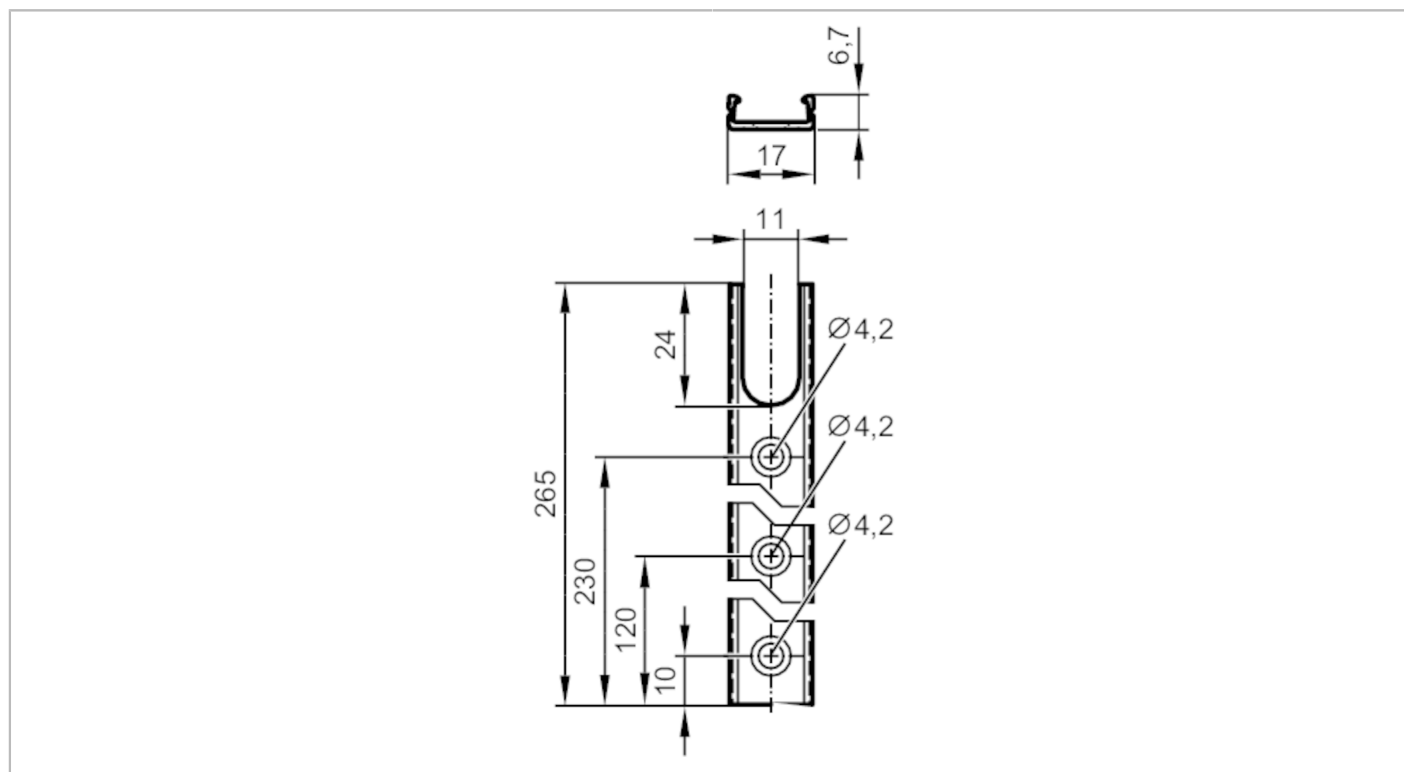

# E89031

## Алюминиевый профиль

LED-MountingProfile, 265mm

Приложение	
Применение	для установки светодиодных лент
Механические данные	
Вес [g]	39,7
Размеры [mm]	265 x 17 x 6,7
Материал	Профиль: алюминий EN AW-6060 T66
Примечания	
Упаковочная величина	1 шт.