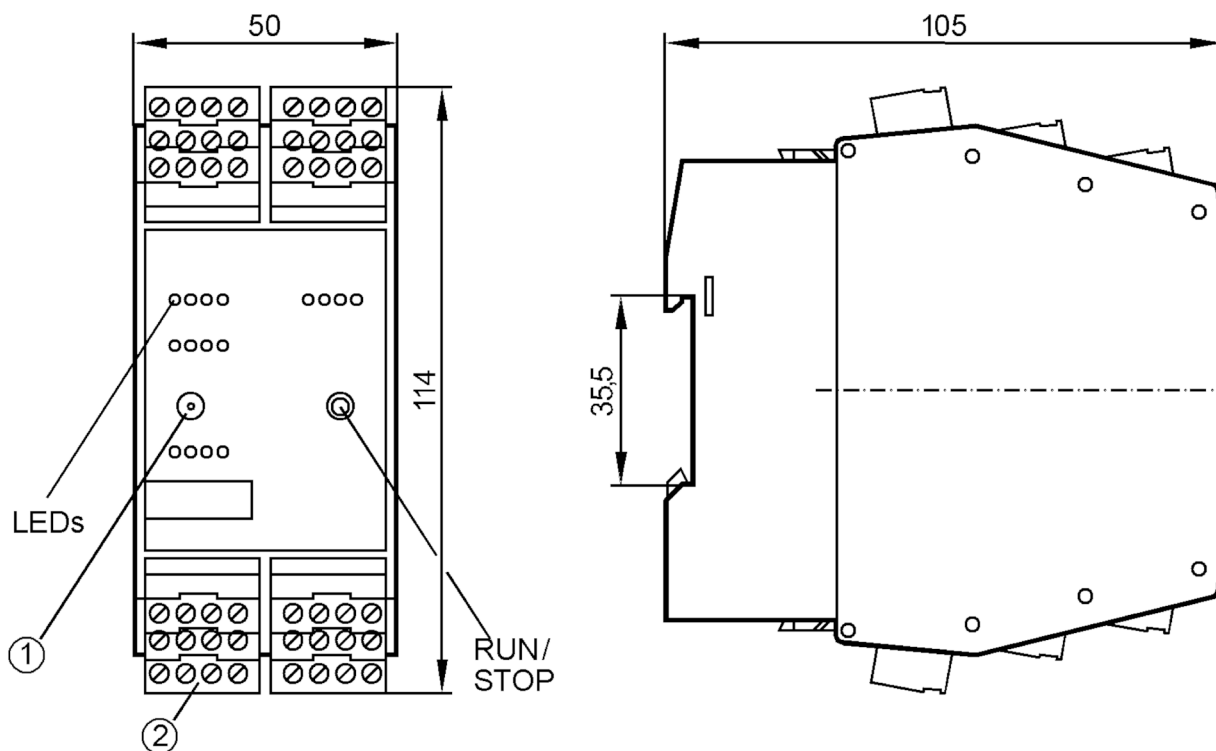

AC2260

具信號預處理的AS-Interface模塊

SmartLogic 8DI 4DO T 1AO C

停產產品 - 存檔登錄

- 1 編址插頭
- 2 帶螺絲接線端子的公母接頭 可選

AS-i分類

AS-i版本

2.1