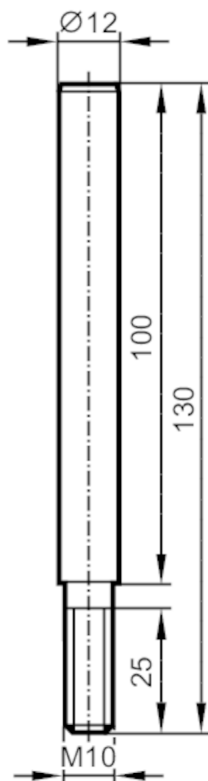

# E20938

## Montažni drog

ROD MOUNTING STRAIGHT D12MM

### Območje uporabe

Izvedba ravno

### Mehanski podatki

Teža [g] 152,5

Mere [mm] M10 / L = 130

Oznaka navoja M10

Materiali nerjavno jeklo (1.4404 / 316L)