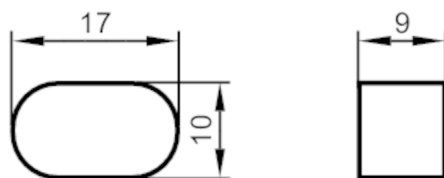

## Pokrov podolgovate odprtine

PROTECTION CAP 10/9

### Mehanski podatki

|           |      |             |
|-----------|------|-------------|
| Teža      | [g]  | 14,9        |
| Mere      | [mm] | 9 x 17 x 10 |
| Materiali |      | EPDM        |