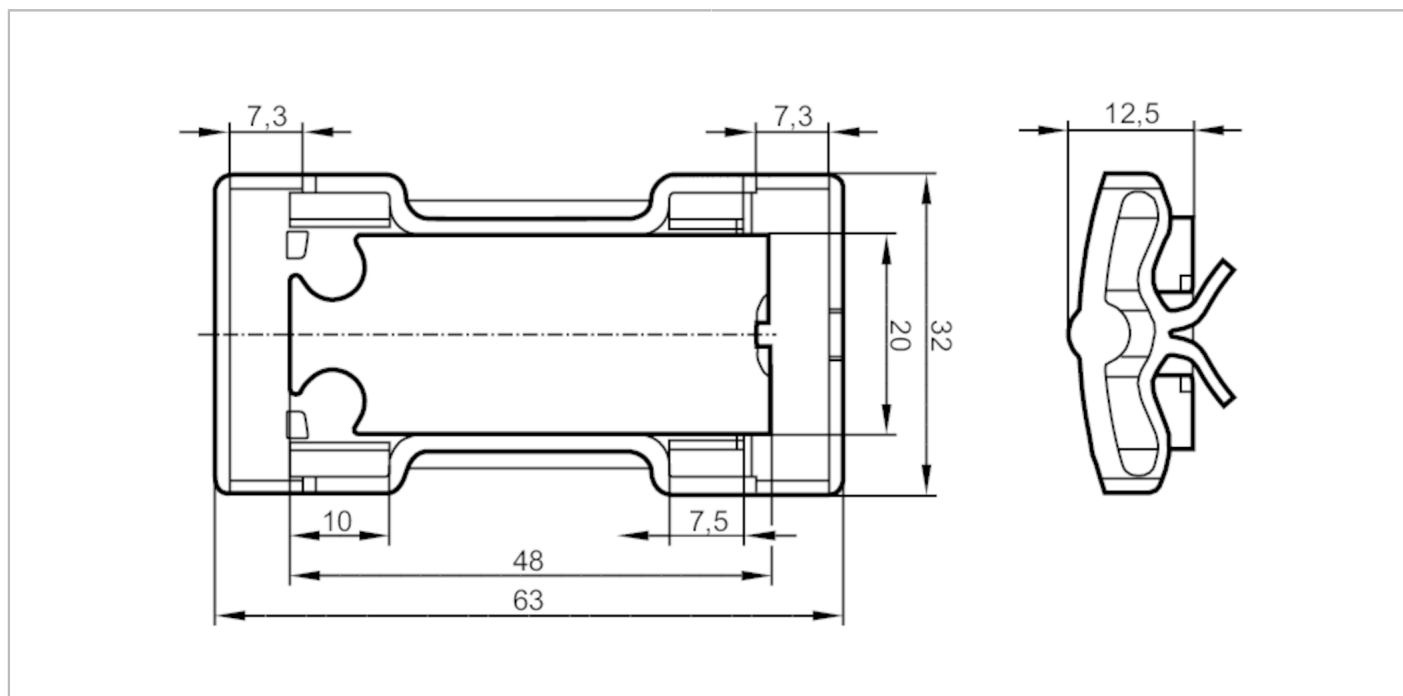

E12163

Montažni adapter za nameščanje na cevi

MOUNTING ADAPTER KQ

Območje uporabe

Izvedba

Pritrditev izvedb KQ5 in KQ6 na cevi in gibke cevi,
Montaža na cevi in gibke cevi KQ5/KQ6 s kabelskimi vezmi

Pogoji okolja

Temperatura okolice

[°C]

-25...80

Mehanski podatki

Teža

[g]

6,5

Mere

[mm]

32 x 12,5 x 63

Materiali

Montažni adapter: PA 12 črn

Opombe

Embalážna enota

1 Kosov