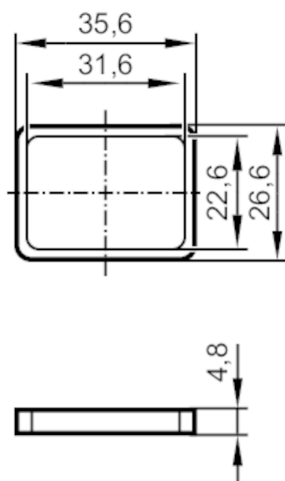

E3D307

Tesnilo

LIGHT BARRIER FITTING

Območje uporabe

Izvedba	für vorgefertigte Scheibe
Uporaba	lahka zatesnitev

Mehanski podatki

Teža [g]	17,3
Navodilo glede montaže	za O3D3xx s ploskim pročeljem
Mere [mm]	35,6 x 26,6 x 4,8
Materiali	Tesnilo: PU

Opombe

Embalažna enota	1 Kosov
-----------------	---------