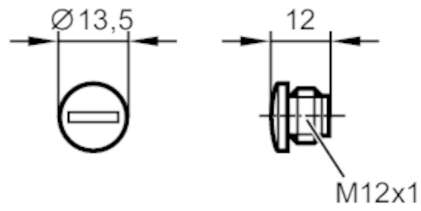

## Skyddskåpa

PROTECTIVE CAP M12 10PCS.

Applikation	
Utförande	för M12 honkontakter i ClassicLine, CompactLine och AirBoxar
Driftförhållanden	
Omgivningstemperatur [°C]	-30...85
Mekaniska data	
Vikt [g]	11
Mått [mm]	12 x 13,5 x 13,5
Gängbeteckning	M12 x 1
Material	PA svart
Åtdragningsmoment [Nm]	för åtdragning av vridmoment, se bruksanvisningen för respektive enhet
Anmärkning	
Förpackning	10 antal