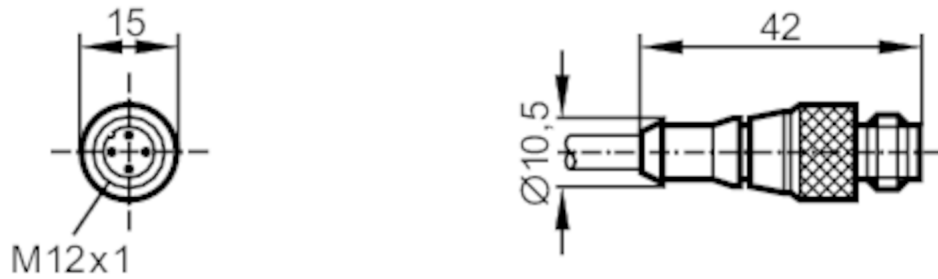

E70150

Anslutningskabel med hankontakt

ASTGH030MSS0001A03

Artikeln ej längre tillgänglig - Arkiv

Elektriska data

Anslutningsspänning [V] < 250 AC / < 300 DC

Driftförhållanden

Omgivningstemperatur [°C] -25...70

Kapslingsklass IP 67

Mekaniska data

Mått [mm] 15 x 15 x 42

Material TPU

Material mutter Mässing, förnicklad

Anmärkning

Förpackning 1 antal

Elektrisk anslutning

kabel: 1 m, PUR / PVC, orange, Ø 4,5 mm; 3 x 0,34 mm² (32 x Ø 0,1 mm)

Elektrisk anslutning - hankontakt

Anslutning: 1 x M12, rak; Gjuten kåpa: TPU; Låsning: Mässing, förnicklad

E70150

Anslutningskabel med hankontakt