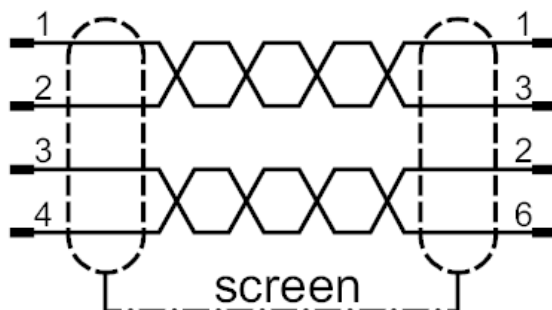

Anmärkning

Förpackning	1 antal
-------------	---------

Elektrisk anslutning - hankontakt M12

Anslutning: 1 x M12, rak; kodning: D; Gjuten kåpa: PA; Låsning: formgjuten zink, förnicklad; Åtdragningsmoment: 0,7...0,9 Nm

E12090

Ethernet anslutningskabel

VSTGN040ZDS0002L04STGP040--S

Elektrisk anslutning

kabel: 2 m, PVC, grön, Ø 6,5 mm, skärmad; 2 x 2 x 0,38 mm²

Anslutning

Elektrisk anslutning - hankontakt RJ45

Anslutning: 1 x RJ45, rak; Gjuten kåpa: TPU