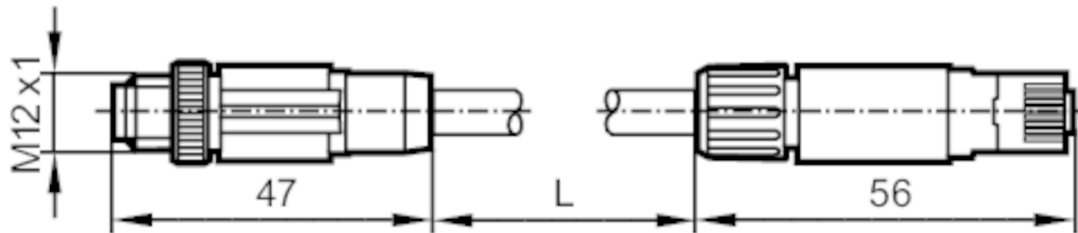

E12090

Ethernet anslutningskabel

VSTGN040ZDS0002L04STGP040--S

Applikation

Speciella egenskaper	skärmad ledning
Utförande	ethernetkabel, D-kodad
Applikation	Korsad patchkabel; Kopplingskabel

Driftförhållanden

Omgivningstemperatur [°C]	-25...70
Kapslingsklass	IP 67; IP 20; (M12 hane / RJ45 hane)

Mekaniska data

Vikt [g]	166,7
Material	TPU/PA
Gjuten-body material	PA / TPU
Material mutter	formgjuten zink, förnicklad

Anmärkning

Förpackning	1 antal
-------------	---------

Elektrisk anslutning - hankontakt M12

Anslutning: 1 x M12, rak; kodning: D; Gjuten kåpa: PA; Låsning: formgjuten zink, förnicklad; Åtdragningsmoment: 0,7...0,9 Nm

E12090

Ethernet anslutningskabel

VSTGN040ZDS0002L04STGP040--S

Elektrisk anslutning

kabel: 2 m, PVC, grön, Ø 6,5 mm, skärmad; 2 x 2 x 0,38 mm²

Anslutning

Elektrisk anslutning - hankontakt RJ45

Anslutning: 1 x RJ45, rak; Gjuten kåpa: TPU