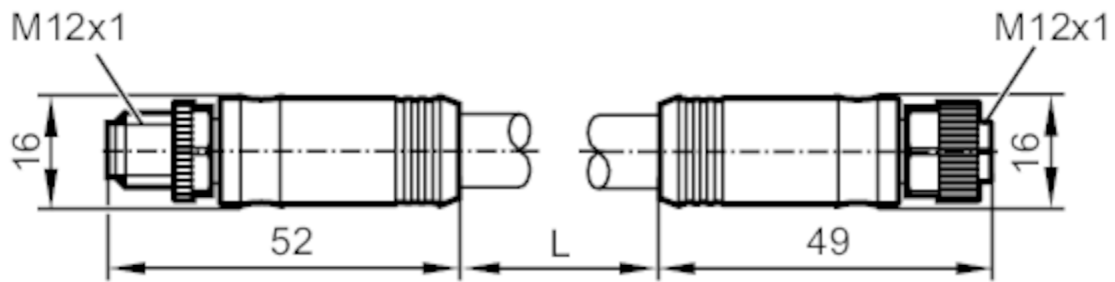

E12657

Anslutningskabel

VDOGX050MSS0020H05STGH005MSS

Applikation

Speciella egenskaper	guldpläterade stift
Utförande	Strömkabel, L-kodat

Elektriska data

Anslutningsspänning [V]	64 DC
Max. strömbelastning totalt [A]	16

Driftförhållanden

Omgivningstemperatur [°C]	-40...90
Kapslingsklass	IP 67

Mekaniska data

Vikt [g]	4293,1
Material	PP
Gjuten-body material	TPE
Material mutter	Mässing, förnicklad

Anmärkning

Förpackning	1 antal
-------------	---------

E12657

Anslutningskabel

VDOGX050MSS0020H05STGH005MSS

Elektrisk anslutning

kabel: 20,0 m, PUR, svart, Ø 11,3 mm; 5 x 2,5 mm²

Elektrisk anslutning - hankontakt

Anslutning: 1 x M12, rak; kodning: L; Gjuten kåpa: TPE; Låsning: Mässing, förnicklad; Kontakter: guldpläterad

Elektrisk anslutning - 2

Anslutning

Elektrisk anslutning - Honkontakt

Anslutning: 1 x M12, rak; kodning: L; Gjuten kåpa: TPE; Låsning: Mässing, förnicklad; Kontakter: guldpläterad