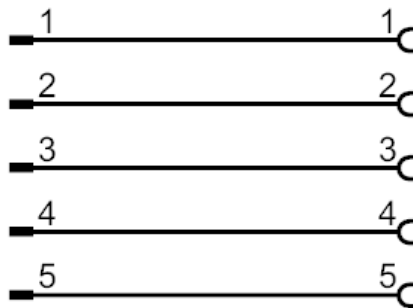

E12657

Anslutningskabel

VDOGX050MSS0020H05STGH005MSS

Elektrisk anslutning

kabel: 20,0 m, PUR, svart, Ø 11,3 mm; 5 x 2,5 mm²

Elektrisk anslutning - hankontakt

Anslutning: 1 x M12, rak; kodning: L; Gjuten kåpa: TPE; Låsning: Mässing, förnicklad; Kontakter: guldpläterad

Elektrisk anslutning - 2

Anslutning

Elektrisk anslutning - Honkontakt

Anslutning: 1 x M12, rak; kodning: L; Gjuten kåpa: TPE; Låsning: Mässing, förnicklad; Kontakter: guldpläterad