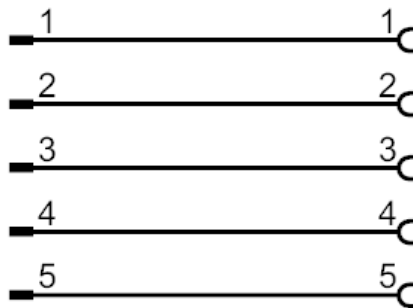

E12656

Anslutningskabel

VDOGX050MSS0010H05STGH005MSS

Elektrisk anslutning

kabel: 10,0 m, PUR, svart, Ø 11,3 mm; 5 x 2,5 mm²

Elektrisk anslutning - hankontakt

Anslutning: 1 x M12, rak; kodning: L; Gjuten kåpa: TPE; Låsning: Mässing, förnicklad; Kontakter: guldpläterad

Elektrisk anslutning - 2

Anslutning

Elektrisk anslutning - Honkontakt

Anslutning: 1 x M12, rak; kodning: L; Gjuten kåpa: TPE; Låsning: Mässing, förnicklad; Kontakter: guldpläterad