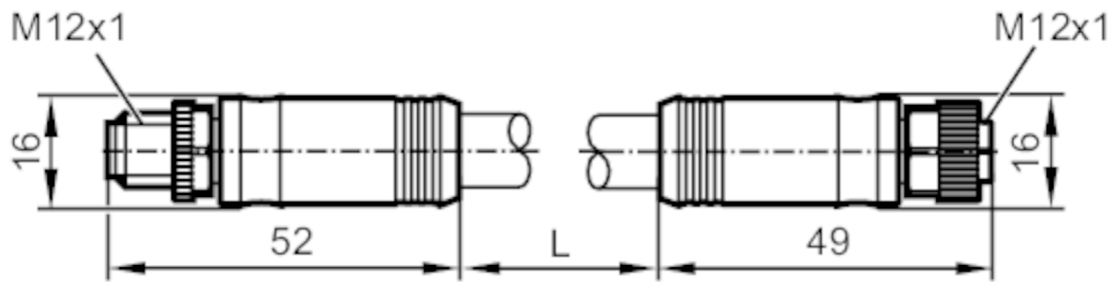

## Anslutningskabel

VDOGX050MSS0010H05STGH005MSS

Applikation	
Speciella egenskaper	guldpläterade stift
Utförande	Strömkabel, L-kodat
Elektriska data	
Anslutningsspänning [V]	64 DC
Max. strömbelastning totalt [A]	16
Driftförhållanden	
Omgivningstemperatur [°C]	-40...90
Kapslingsklass	IP 67
Mekaniska data	
Vikt [g]	2165,2
Material	PP
Gjuten-body material	TPE
Material mutter	Mässing, förnicklad
Anmärkning	
Förpackning	1 antal

### Elektrisk anslutning

kabel: 10,0 m, PUR, svart, Ø 11,3 mm; 5 x 2,5 mm<sup>2</sup>