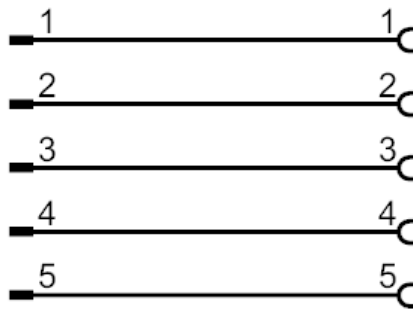

E12655

Anslutningskabel

VDOGX050MSS0005H05STGH005MSS

Elektrisk anslutning

kabel: 5,00 m, PUR, svart, Ø 11,3 mm; 5 x 2,5 mm²

Elektrisk anslutning - hankontakt

Anslutning: 1 x M12, rak; kodning: L; Gjuten kåpa: TPE; Låsning: Mässing, förnicklad; Kontakter: guldpläterad

Elektrisk anslutning - 2

Anslutning

Elektrisk anslutning - Honkontakt

Anslutning: 1 x M12, rak; kodning: L; Gjuten kåpa: TPE; Låsning: Mässing, förnicklad; Kontakter: guldpläterad