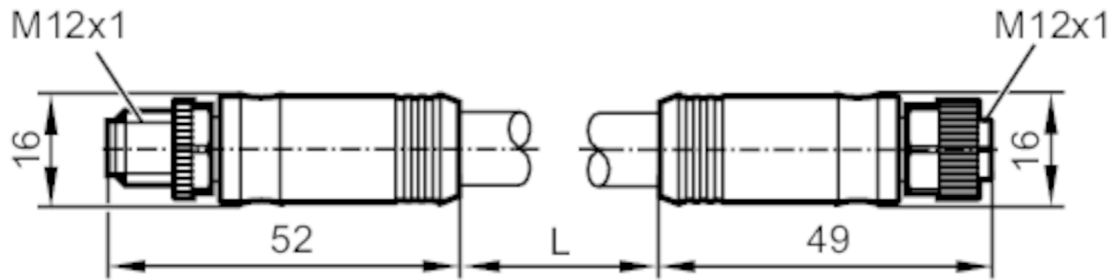

E12655

Anslutningskabel

VDOGX050MSS0005H05STGH005MSS

Applikation

Speciella egenskaper	guldpläterade stift
Utförande	Strömkabel, L-kodat

Elektriska data

Anslutningsspänning [V]	64 DC
Max. strömbelastning totalt [A]	16

Driftförhållanden

Omgivningstemperatur [°C]	-40...90
Kapslingsklass	IP 67

Mekaniska data

Vikt [g]	1119,7
Material	PP
Gjuten-body material	TPE
Material mutter	Mässing, förnicklad

Anmärkning

Förpackning	1 antal
-------------	---------

E12655

Anslutningskabel

VDOGX050MSS0005H05STGH005MSS

Elektrisk anslutning

kabel: 5,00 m, PUR, svart, Ø 11,3 mm; 5 x 2,5 mm²

Elektrisk anslutning - hankontakt

Anslutning: 1 x M12, rak; kodning: L; Gjuten kåpa: TPE; Låsning: Mässing, förnicklad; Kontakter: guldpläterad

Elektrisk anslutning - 2

Anslutning

Elektrisk anslutning - Honkontakt

Anslutning: 1 x M12, rak; kodning: L; Gjuten kåpa: TPE; Låsning: Mässing, förnicklad; Kontakter: guldpläterad