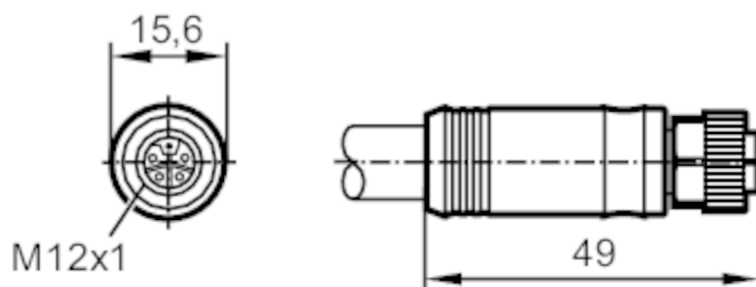

E12643

Anslutningskabel hona

ADOGX050MSS0010H05

Applikation

Speciella egenskaper	guldpläterade stift
Utförande	Strömkabel, L-kodat

Elektriska data

Anslutningsspänning [V]	63 DC
Max. strömbelastning totalt [A]	16

Driftförhållanden

Omgivningstemperatur [°C]	-40...90
Kapslingsklass	IP 67

Mekaniska data

Vikt [g]	2174
Mått [mm]	49 x 15,6 x 15,6
Material	PP
Gjuten-body material	TPE
Material mutter	Mässing, förnicklad

Anmärkning

Förpackning	1 antal
-------------	---------

E12643

Anslutningskabel hona

ADOGX050MSS0010H05

Elektrisk anslutning

kabel: 10 m, PUR, svart, Ø 11,3 mm; 5 x 2,5 mm²

Elektrisk anslutning - Honkontakt

Anslutning: 1 x M12, rak; kodning: L; Gjuten kåpa: TPE; Låsning: Mässing, förnicklad; Kontakter: guldpläterad