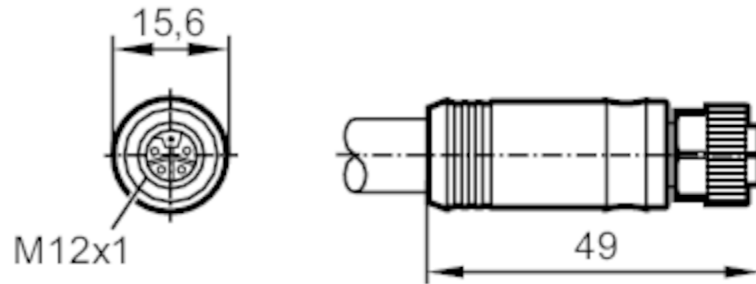

E12642

Anslutningskabel hona

ADOGX050MSS0005H05

Applikation

Speciella egenskaper	guldpläterade stift
Utförande	Strömkabel, L-kodat

Elektriska data

Anslutningsspänning [V]	63 DC
Max. strömbelastning totalt [A]	16

Driftförhållanden

Omgivningstemperatur [°C]	-40...90
Kapslingsklass	IP 67

Mekaniska data

Vikt [g]	1082,5
Mått [mm]	49 x 15,6 x 15,6
Material	PP
Gjuten-body material	TPE
Material mutter	Mässing, förnicklad

Anmärkning

Förpackning	1 antal