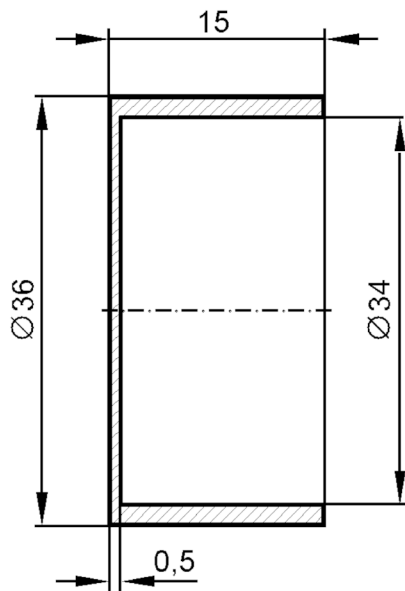

E10241

Skyddskåpa

PROTECTIVE COVER D34MM PTFE

Artikeln ej längre tillgänglig - Arkiv

Mekaniska data

Innerdiameter	[mm]	34
Material		PTFE

Anmärkning

Förpackning		1 antal
-------------	--	---------