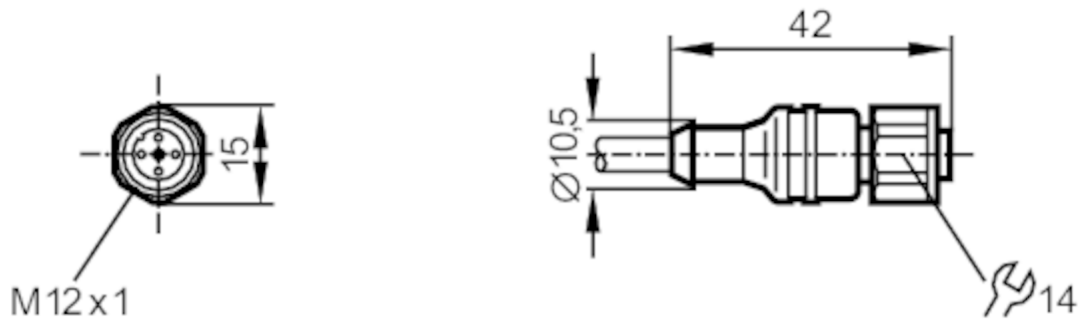

E10801

Anslutningskabel hona

ADOGH040VAS0020E04

Artikeln ej längre tillgänglig - Arkiv

Applikation	
Speciella egenskaper	guldpläterade stift
Elektriska data	
Anslutningsspänning [V]	< 250 AC / < 300 DC
Driftförhållanden	
Omgivningstemperatur [°C]	-25...70
Kapslingsklass	IP 67
Mekaniska data	
Mått [mm]	15 x 15 x 42
Material	TPU
Material mutter	rostfritt stål (1,4404 / SS2348)
Anmärkning	
Förpackning	1 antal
Elektrisk anslutning	
kabel: 20 m, PVC, orange; 4 x 0,25 mm ² (32 x Ø 0,1 mm)	
Elektrisk anslutning - Honkontakt	
Anslutning: 1 x M12, rak; Gjuten kåpa: TPU; Låsning: rostfritt stål (1,4404 / SS2348); Kontakter: guldpläterad	

E10801

Anslutningskabel hona

ADOGH040VAS0020E04

Anslutning

Ledarfärger :

BK = svart
BN = brun
BU = blå
GY = grå

Artikeln ej längre tillgänglig - Arkiv