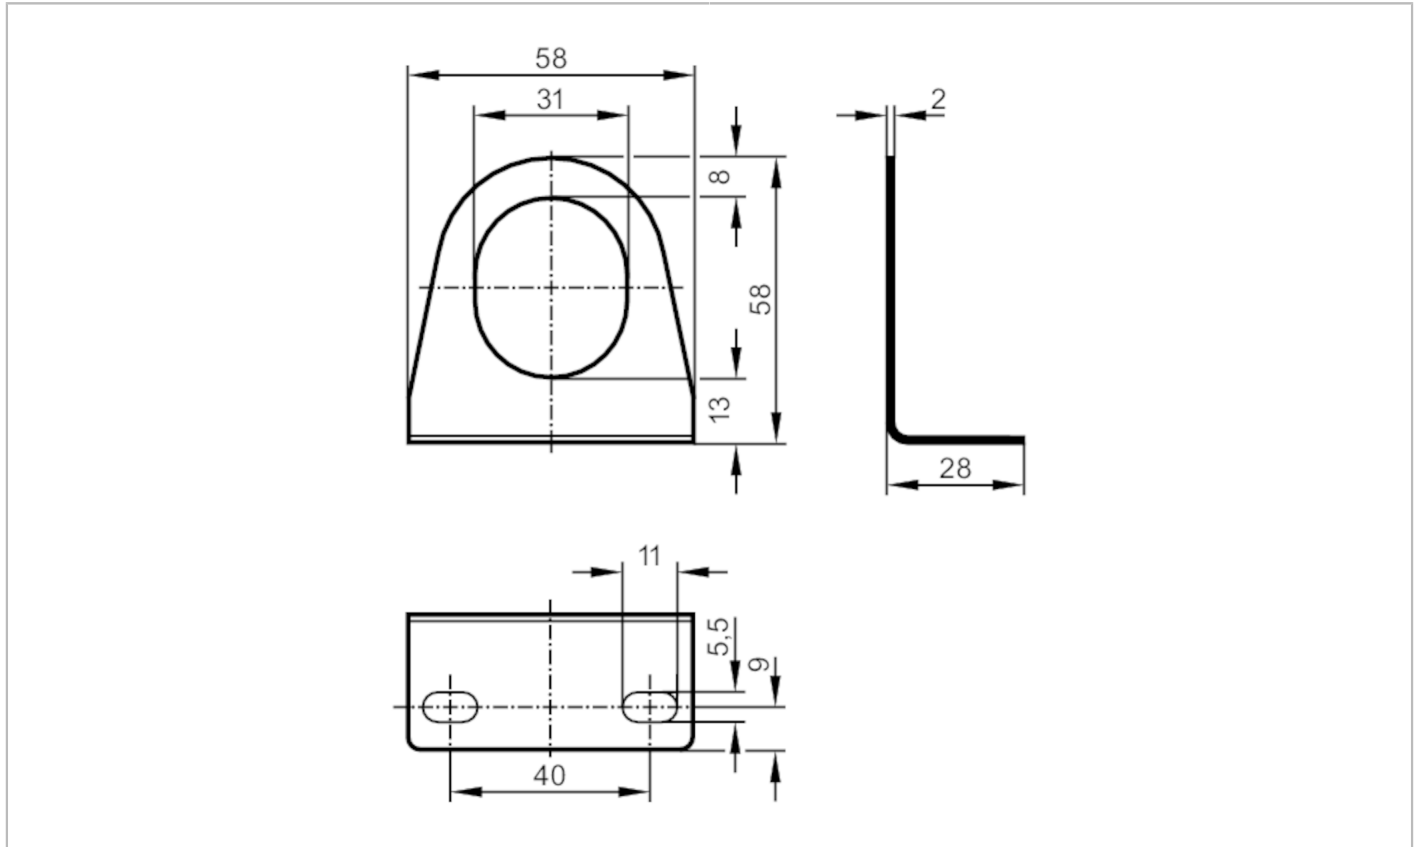

E10737

Vinkelfäste

ANGLE BRACKET M30

Applikation

Utförande för utförande M30

Mekaniska data

Vikt [g] 67,6

Mått [mm] 58 x 58 x 28

Material rostfritt stål (1.4301 / 304)

Tillbehör

Ingående delar låsbrickor: 2 x Ø 30 mm, för M30-givare

Anmärkning

Förpackning 1 antal