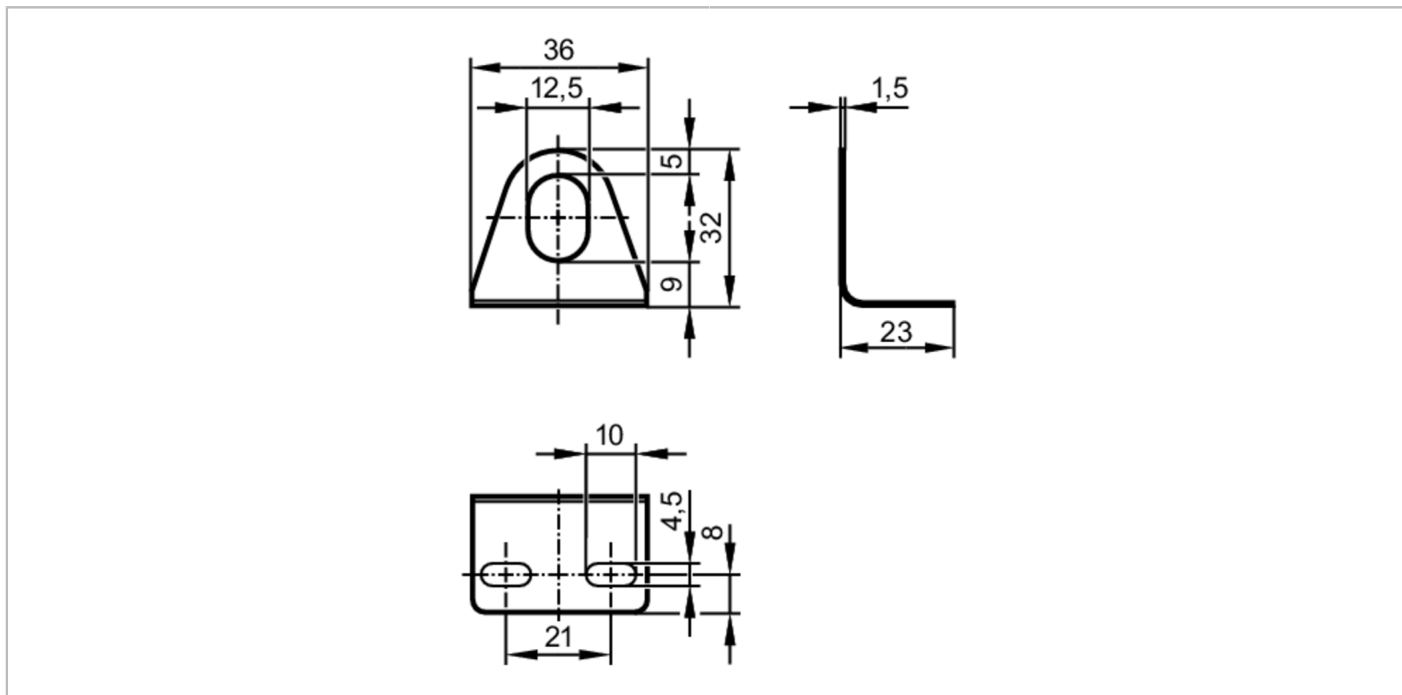

E10735

Vinkelfäste

ANGLE BRACKET M12

Applikation

Utförande för utförande M12

Mekaniska data

Vikt [g] 18,4
Mått [mm] 32 x 36 x 23
Material rostfritt stål (1.4301 / 304)

Tillbehör

Ingående delar låsbrickor: 2 x Ø 12 mm, för M12-givare

Anmärkning

Förpackning 1 antal