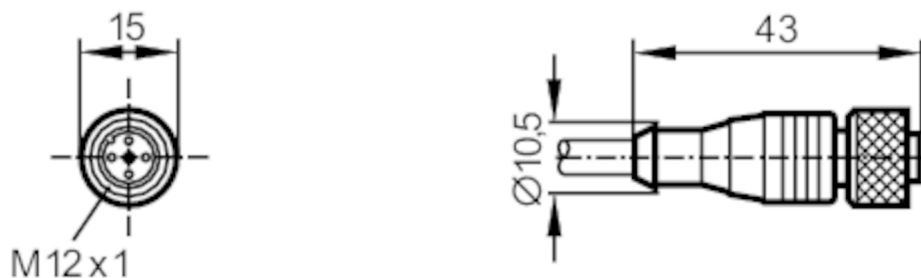

E10490

Соединительный кабель с разъемом

ADOGH040MSS0003A03

Артикул недоступен - архивная позиция

Электронные данные

Рабочее напряжение [V] < 250 AC / < 300 DC

Условия эксплуатации

Температура окружающей среды [°C] -25...90

Степень защиты IP 67

Механические данные

Размеры [mm] 15 x 15 x 43

Материал TPU

Материал накидной гайки латунь, никелированн.

Примечания

Упаковочная величина 1 шт.

электрическое подключение

Кабель: 3 м, PUR / PVC, оранжевый, Ø 5 мм; 3 x 0,34 мм²

электрическое подключение - Разъём

Разъём: 1 x M12, прямой; Литой корпус: TPU; Блокировка: латунь, никелированн.