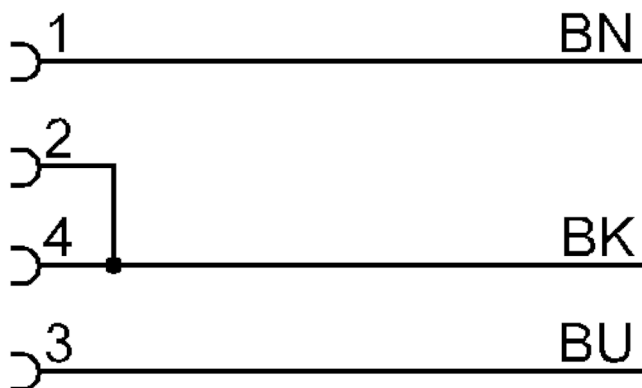

E10490

Соединительный кабель с разъемом

ADOGH040MSS0003A03

Соединение

Цвета жил :

BN = коричневый

BK = черный

BU = синий

Артикул недоступен - архивная позиция