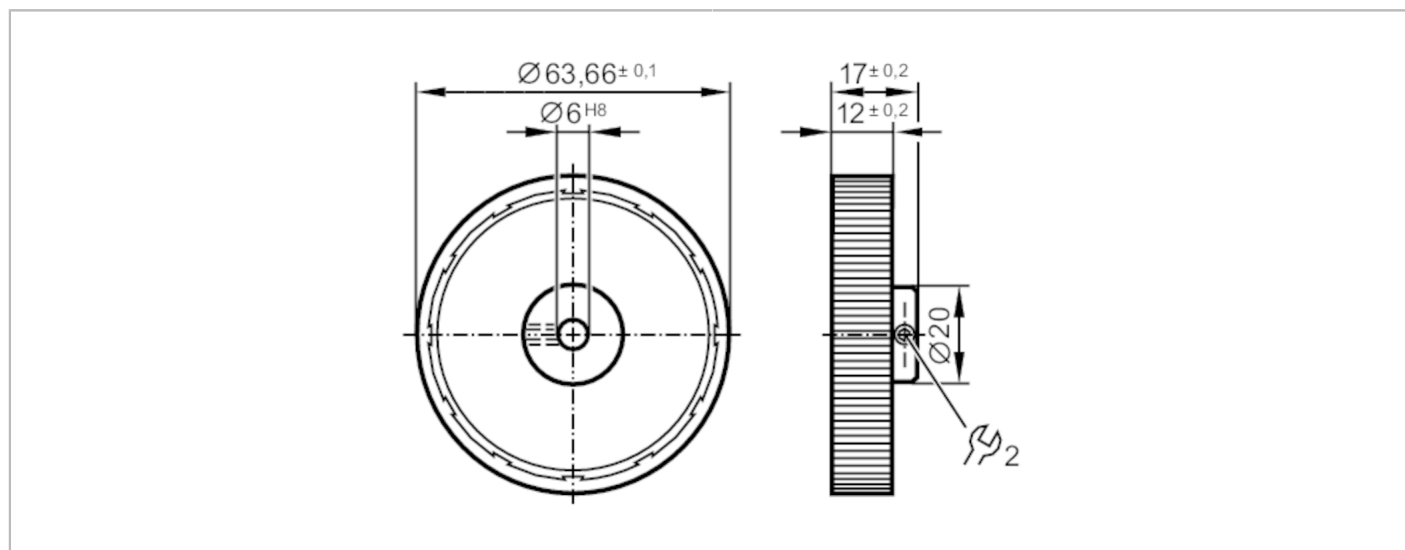

E60137

Roată de măsurare

MEASURING WHEEL U:200 N:06

Aplicatie	
Execuție	Material plastic canelat
Condițiile mediului	
Temperatură de ambianță [°C]	-30...80
Date mecanice	
Greutate [g]	64,5
Diametru interior [mm]	6
Diametrul exterior [mm]	63,66
Materiale	Roată: Aluminiu; caracteristicile suprafeței: PU
Duritate suprafață	90 Shore A
Circumferința [mm]	200
Observații	
Unitate de ambalare	1 buc.