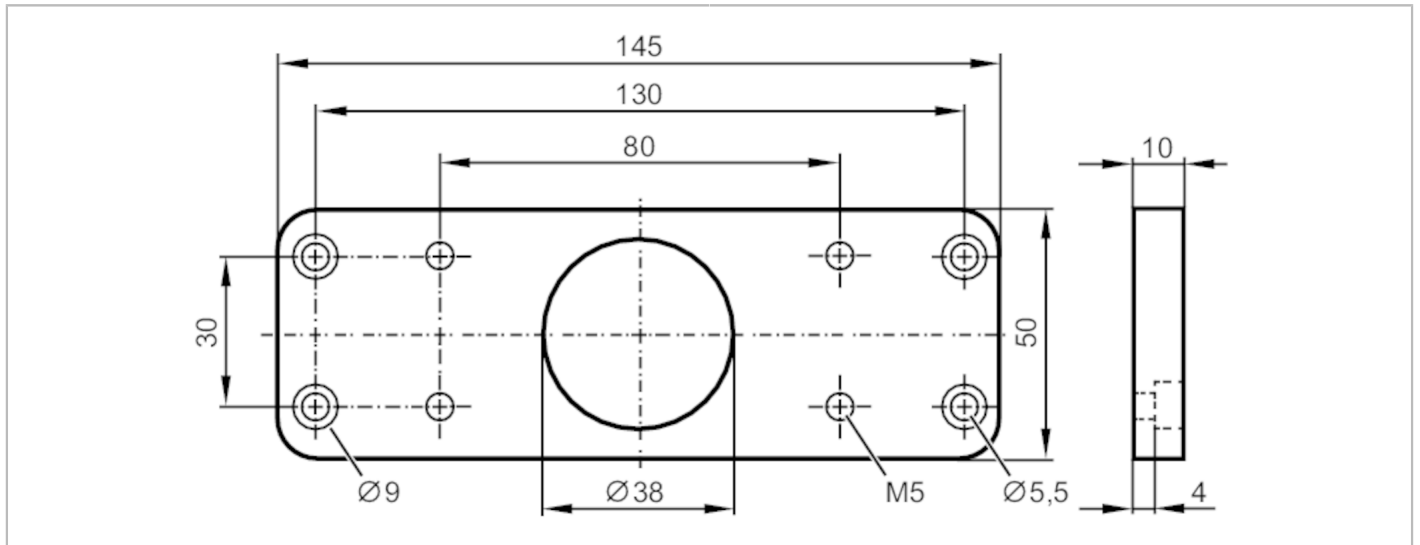

E12573

Placă de montaj

ADAPTER 130X30X10

Aplicatie

Execuție

pentru forme constructive MVQ

Date mecanice

Greutate	[g]	99,9
Dimensiuni	[mm]	10 x 145 x 50
Distan#a dintre găurile-pereche pentru col#arul de montare		130 x 30 mm
Inaltimea arborelui pentru antrenarea supapei		30 mm
Adecvate pentru diametrul arborelui	[mm]	< 38
Materiale		POM negru