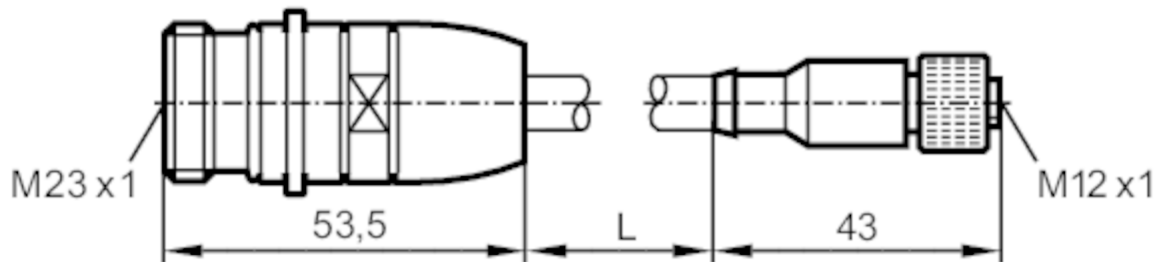

E12460

Cabluri de conectare cu mufa

ADOGH080MSS00,3K05STGK120MSS

Aplicatie

Caracteristici speciale contacte aurite; cablu ecranat

Date electrice

Tensiune de lucru [V] < 30 AC / < 36 DC

Condițiile mediului

Temperatură de ambianță [°C] -20...90

Protectie IP 67

Date mecanice

Greutate [g] 111,4

Material turnat alama, nichelată / TPU

Material piuliță alama, nichelată

Observații

Unitate de ambalare 1 buc.

Conectare electrică - mufa

Conector: 1 x M23, drept; Corp turnat: alama, nichelată; Blocare: alama, nichelată; Contacte: aurit; Cablu de conectare ecranat: Ecranul este conectat

E12460

Cabluri de conectare cu mufa

ADOGH080MSS00,3K05STGK120MSS

Conectare electrică

Cablu: 0,3 m, PUR, negru, Ø 6 mm, ecranat; 8 x 0,25 mm²

Racord

Conectare electrică - Conector mama

Conector: 1 x M12, drept; Corp turnat: TPU, negru; Blocare: alama, nichelată; Contacte: aurit; Cablu de conectare ecranat: Ecranul este conectat