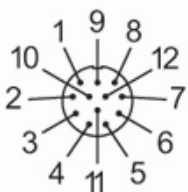

Temperatură de ambianță [°C] -20...90

Protectie IP 67

Date mecanice

Greutate [g] 111,4

Material turnat alama, nichelată / TPU

Material piuliță alama, nichelată

Observații

Unitate de ambalare 1 buc.

Conectare electrică - mufa

Conector: 1 x M23, drept; Corp turnat: alama, nichelată; Blocare: alama, nichelată; Contacte: aurit; Cablu de conectare ecranat: Ecranul este conectat

E12460

Cabluri de conectare cu mufa

ADOGH080MSS00,3K05STGK120MSS

Conectare electrică

Cablu: 0,3 m, PUR, negru, Ø 6 mm, ecranat; 8 x 0,25 mm²

Racord

Conectare electrică - Conector mama

Conector: 1 x M12, drept; Corp turnat: TPU, negru; Blocare: alama, nichelată; Contacte: aurit; Cablu de conectare ecranat: Ecranul este conectat