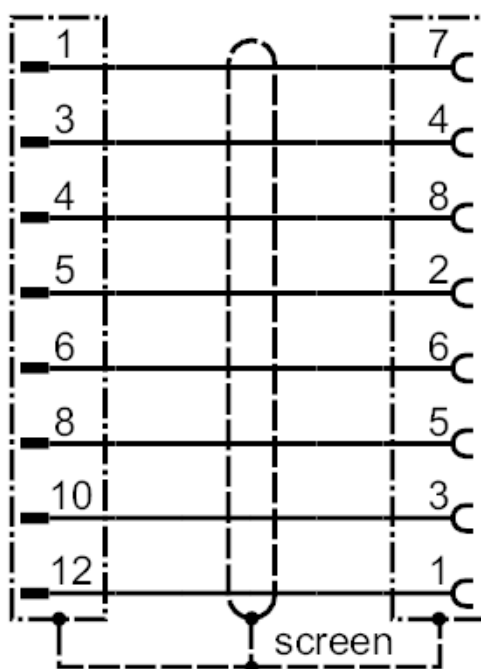

Temperatură de ambianță [°C] -20...90

Protectie IP 67

Date mecanice

Greutate [g] 111,4

Material turnat alama, nichelată / TPU

Material piuliță alama, nichelată

Observații

Unitate de ambalare 1 buc.

Conectare electrică - mufa

Conector: 1 x M23, drept; Corp turnat: alama, nichelată; Blocare: alama, nichelată; Contacte: aurit; Cablu de conectare ecranat: Ecranul este conectat

E12460

Cabluri de conectare cu mufa

ADOGH080MSS00,3K05STGK120MSS

Conectare electrică

Cablu: 0,3 m, PUR, negru, Ø 6 mm, ecranat; 8 x 0,25 mm²

Racord

Conectare electrică - Conector mama

Conector: 1 x M12, drept; Corp turnat: TPU, negru; Blocare: alama, nichelată; Contacte: aurit; Cablu de conectare ecranat: Ecranul este conectat