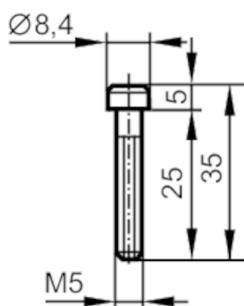

E17011

Śruba montażowa

MOUNTING SCREWS M5X30

Dane mechaniczne

Waga	[g]	13,8
Materiał		śruba: stal nierdzewna (1.4404 / 316L)

Akcesoria

Akcesoria (w komplecie)		podkładki: 2
-------------------------	--	--------------