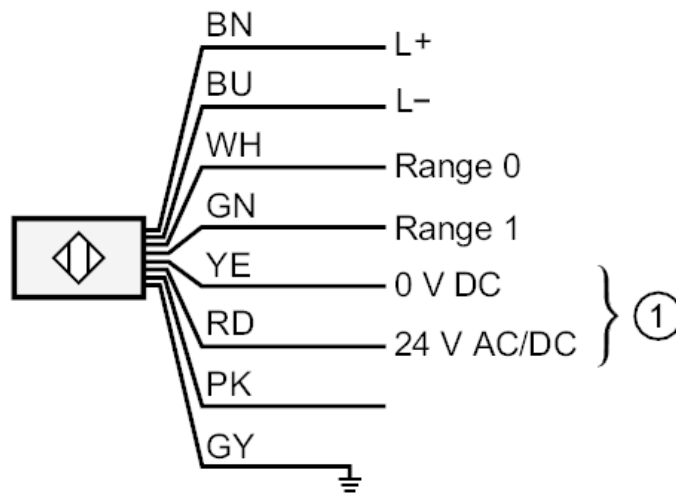

### Aansluiting

1:	verwarming
	Aderkleuren :
BK =	zwart
BN =	bruin
BU =	blauw
GN =	groen
GY =	grijs
PK =	rose
RD =	rood
VT =	violet
WH =	wit
YE =	geel

### Aansluiting

1: verwarming  
PK: niet in gebruik  
Aderkleuren :

BN = bruin  
BU = blauw  
GN = groen  
GY = grijs  
PK = rose  
RD = rood  
WH = wit  
YE = geel