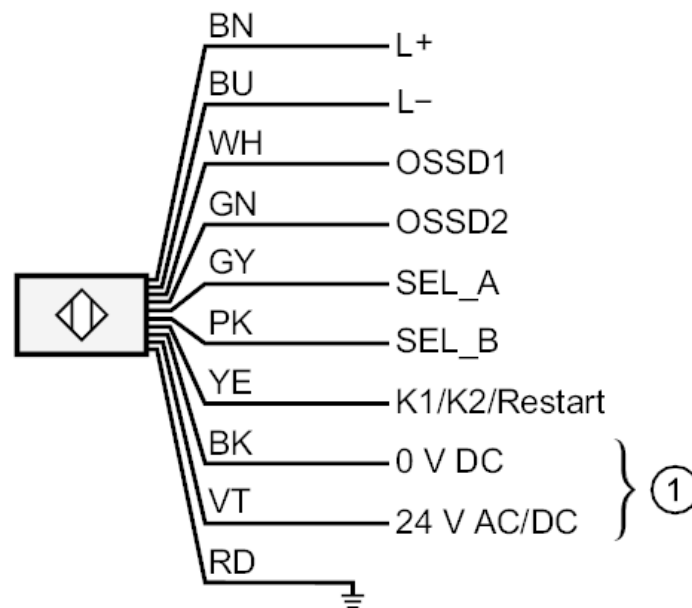

OY445S

Veiligheidslichtscherm

OYA0760-30-4-15-P-1-A

PFH [1/h] 1,4E-08

Mechanische eigenschappen

Gewicht [g]	5290
Afmetingen [mm]	937 x 76 x 74
Materialen	beschermbuis: PMMA transparant; Beschermkapje: POM; klembeugel: 1.4404 (roestvast staal / 316L); Afdichting: siliconen
Lengte L [mm]	937

Aanwijzen / bedienelementen

Weergave	zender	1 x LED
	ontvanger	2 x LED

Opmerkingen

Verpakkingseenheid 1 stuk

Elektrische aansluiting - ontvanger

Kabel: 15 m, PVC; Max. kabellengte: 100 m; 10 x 0,34 mm²

Aansluiting

1:	verwarming
	Aderkleuren :
BK =	zwart
BN =	bruin
BU =	blauw
GN =	groen
GY =	grijs
PK =	rose
RD =	rood
VT =	violet
WH =	wit
YE =	geel