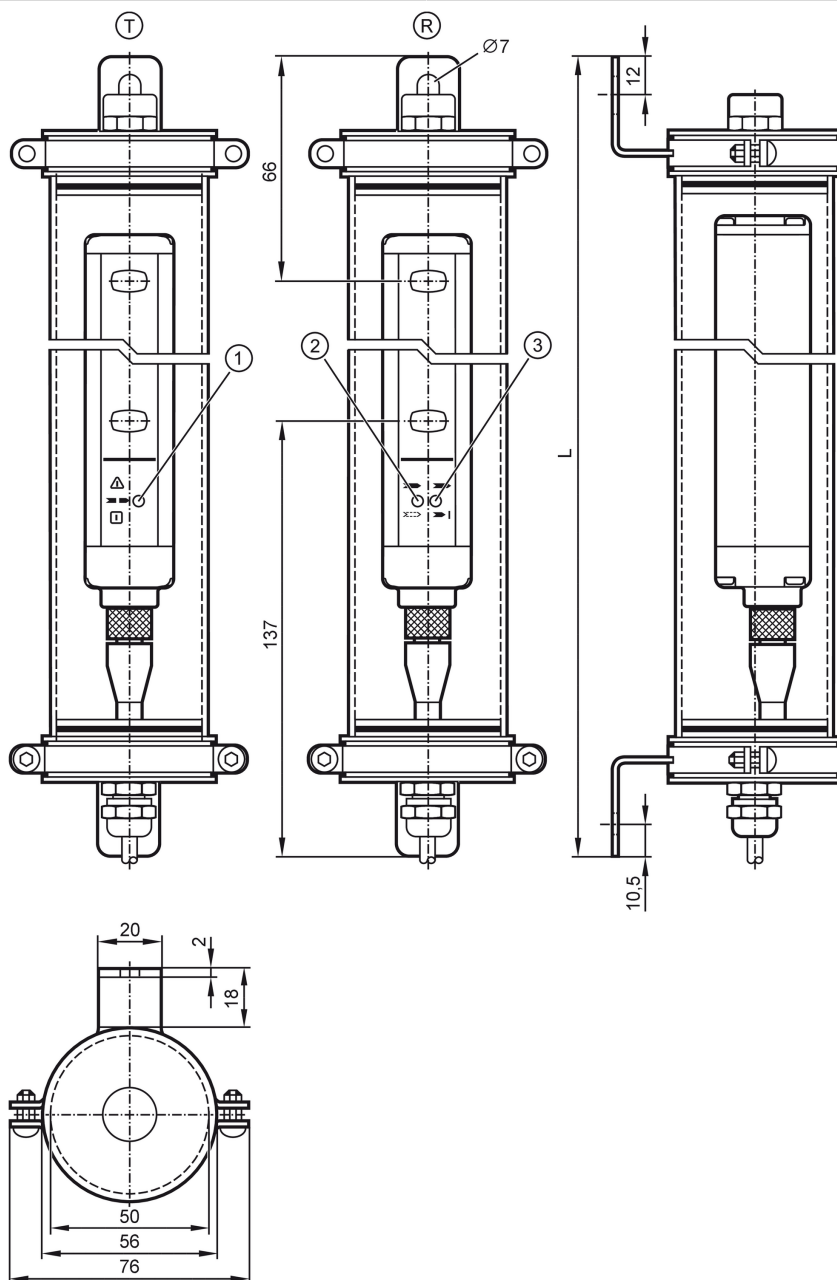

OY445S

Veiligheidslichtscherm

OYA0760-30-4-15-P-1-A

- T zender
- R ontvanger
- 1 LED 3 kleuren rood / groen / oranje
- 2 LED 2-kleurig geel / blauw
- 3 LED 2-kleurig rood/groen

Producteigenschappen

Lichtsoort	infrarood licht
Elektrische uitvoering	PNP
Beschermklasse	IP 65; IP 67; IP 69K; (met beschermbuis: IP 69K)

Toepassingsgebied

Beveiligingsfunctie	toegangsbeveiliging handbescherming