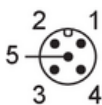

Elektrische aansluiting - zender

Connector: 1 x M12; codering: A; Contactpinnen: 5