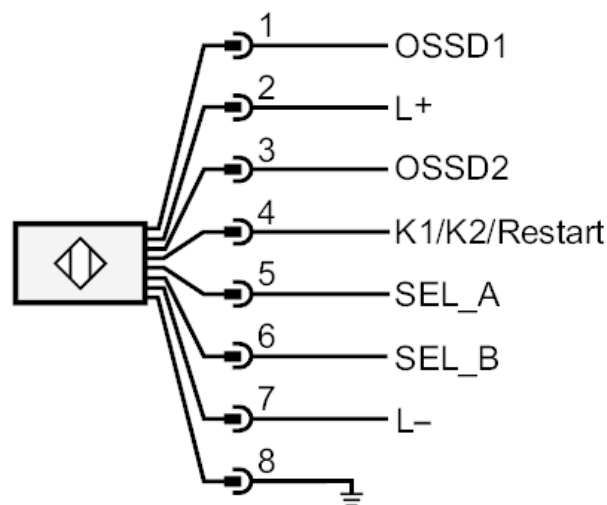

### Elektrische aansluiting - ontvanger

Connector: 1 x M12; codering: A; Contactpinnen: 8; Max. kabellengte: 100 m; bij een aderdiameter 0,34 mm<sup>2</sup>

### Aansluiting