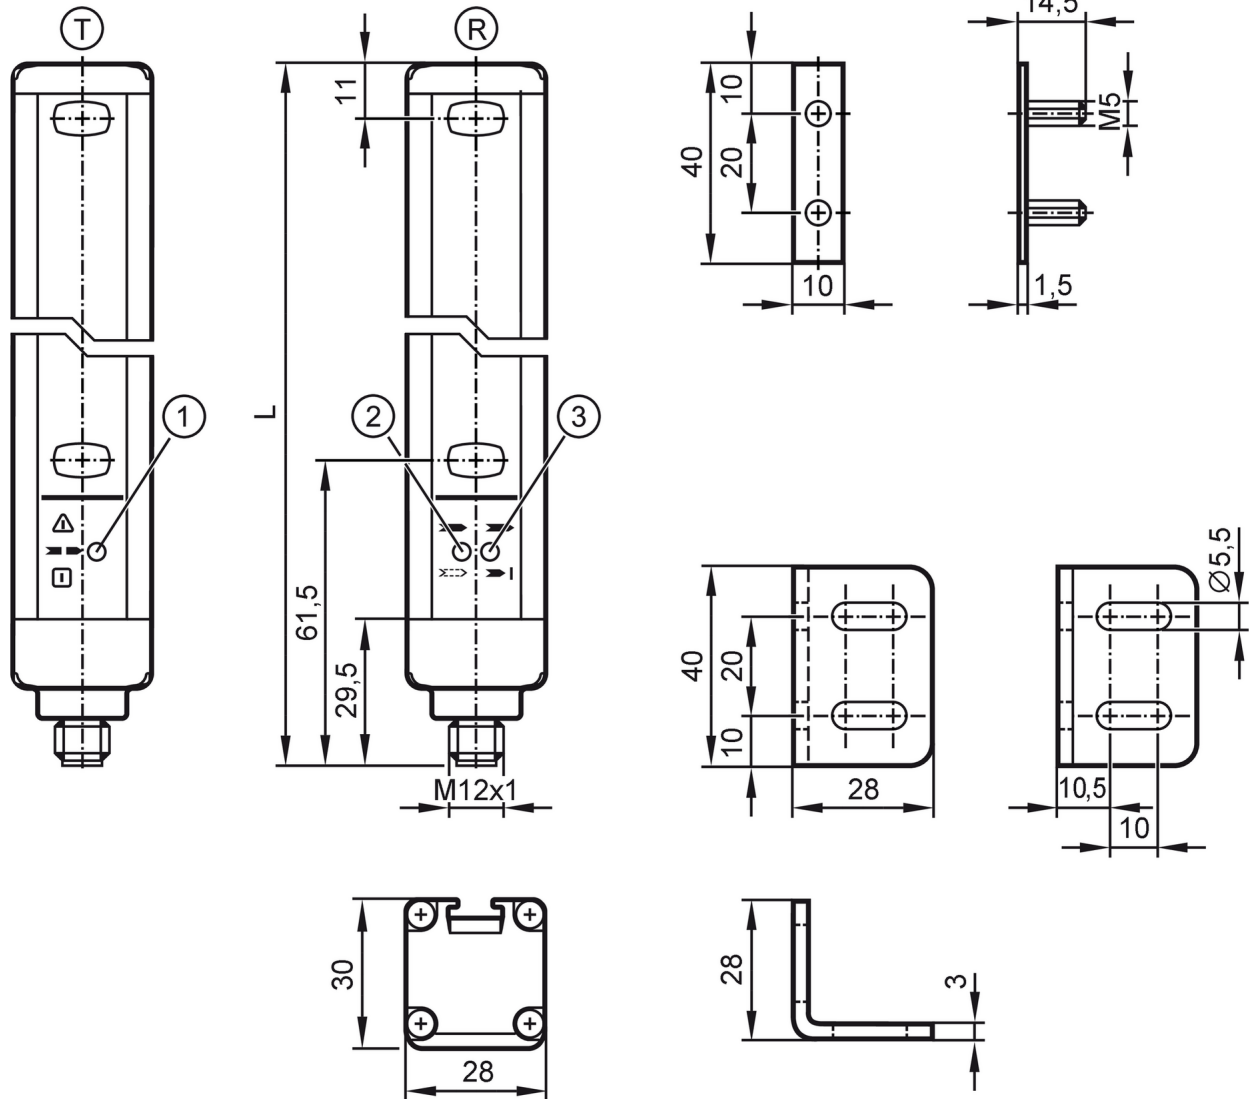

## Veiligheidslichtscherm

OYA1210-20-4-20-P-1

Bij 8-polige aansluitkabels zijn de aderkleuren niet genormeerd.

Neem altijd het aansluitschema in acht van de sensor en de aansluitkabel (zie datablad).

- T zender
- R ontvanger
- 1 LED 3 kleuren rood / groen / oranje
- 2 LED 2-kleurig geel / blauw
- 3 LED 2-kleurig rood/groen

## Veiligheidslichtscherm

OYA1210-20-4-20-P-1

Afmetingen [mm]	1263 x 28 x 30
Materialen	behuizing: aluminium; lens: PC
Lengte L [mm]	1263