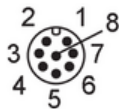

Elektrische aansluiting - ontvanger

Connector: 1 x M12; codering: A; Contactpinnen: 8; Max. kabellengte: 100 m; bij een aderdiameter 0,34 mm²

Aansluiting