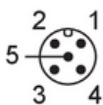

Elektrische aansluiting - zender

Connector: 1 x M12; codering: A