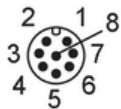

Elektrische aansluiting - ontvanger

Connector: 1 x M12; codering: A; Max. kabellengte: 100 m; bij een aderdiameter 0,34 mm²

Aansluiting