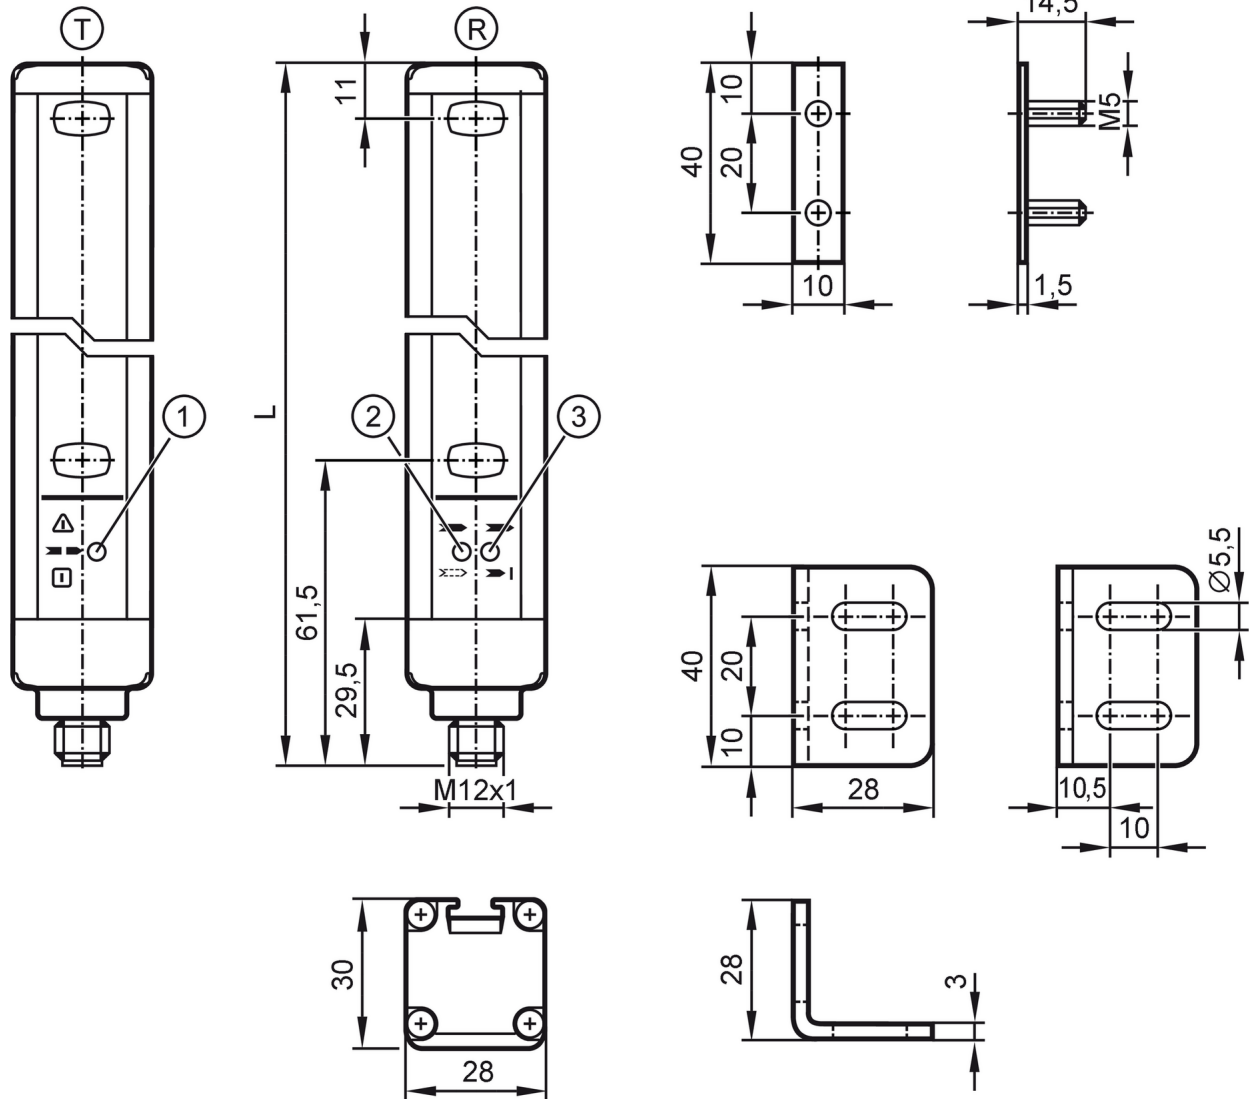

## Veiligheidslichtscherm

OYA0760-90-4-20-P-1

Bij 8-polige aansluitkabels zijn de aderkleuren niet genormeerd.

Neem altijd het aansluitschema in acht van de sensor en de aansluitkabel (zie datablad).

- T zender
- R ontvanger
- 1 LED 3 kleuren rood / groen / oranje
- 2 LED 2-kleurig geel / blauw
- 3 LED 2-kleurig rood/groen

## Veiligheidslichtscherm

OYA0760-90-4-20-P-1

Afmetingen [mm]	813 x 28 x 30
Materialen	behuizing: aluminium; lens: PC
Lengte L [mm]	813