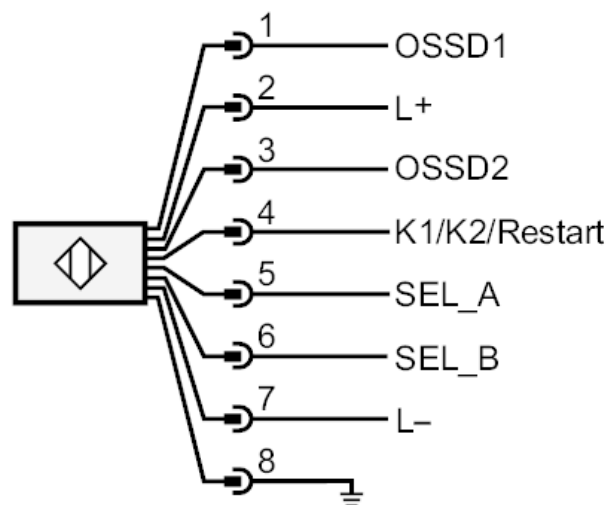

### Elektrische aansluiting - ontvanger

Connector: 1 x M12; codering: A; Max. kabellengte: 100 m; bij een aderdiameter 0,34 mm<sup>2</sup>

### Aansluiting