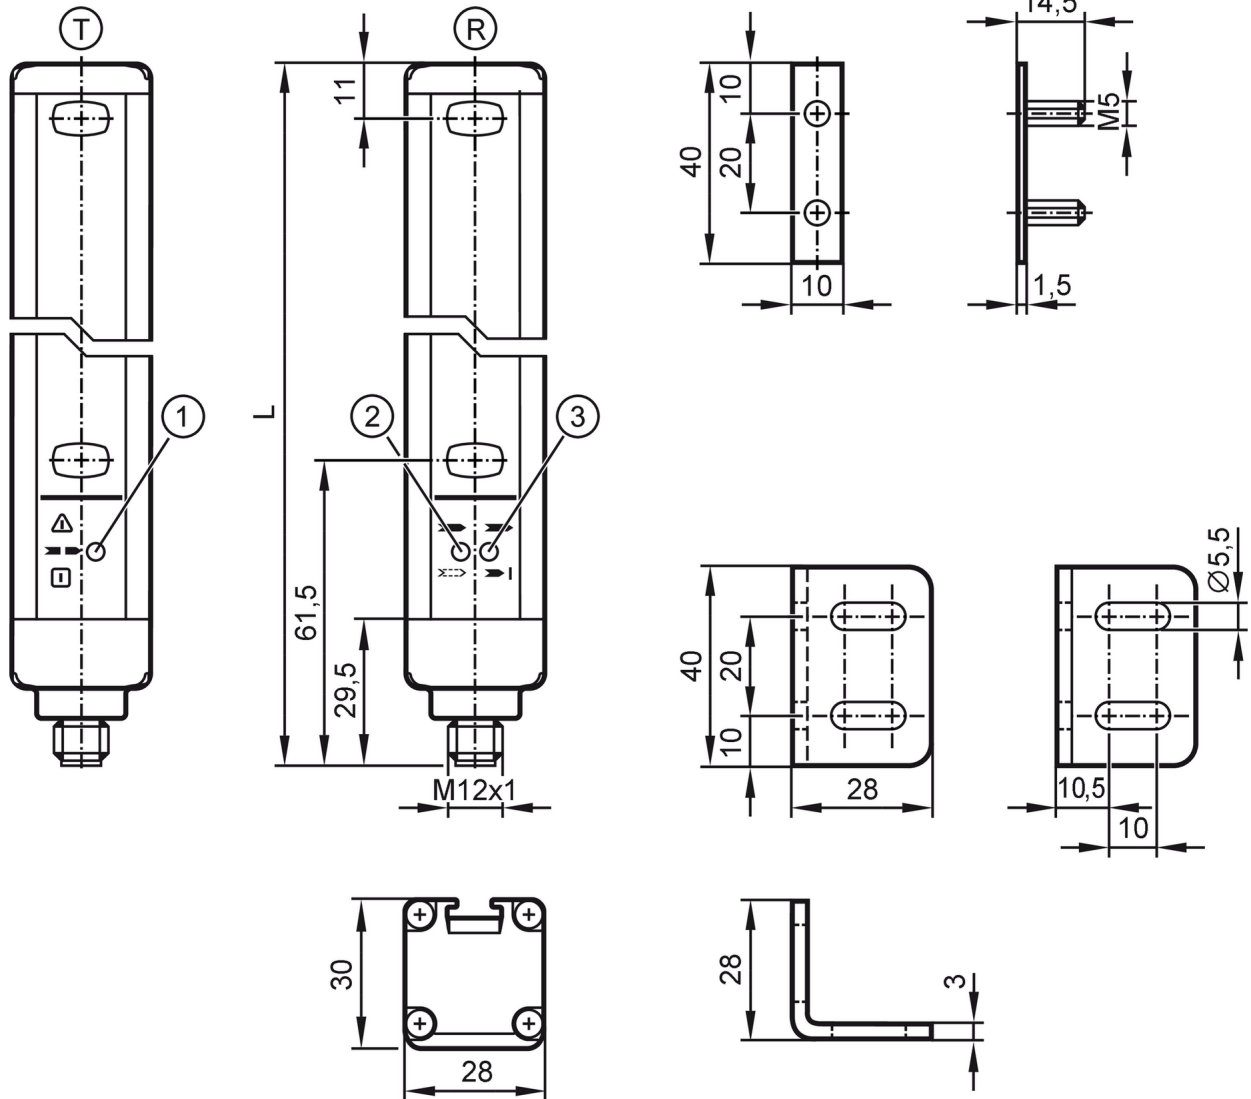

## Veiligheidslichtscherm

OYA0910-50-4-20-P-1

Bij 8-polige aansluitkabels zijn de aderkleuren niet genormeerd.

Neem altijd het aansluitschema in acht van de sensor en de aansluitkabel (zie datablad).

- T zender
- R ontvanger
- 1 LED 3 kleuren rood / groen / oranje
- 2 LED 2-kleurig geel / blauw
- 3 LED 2-kleurig rood/groen

## Veiligheidslichtscherm

OYA0910-50-4-20-P-1

Afmetingen [mm]	963 x 28 x 30
Materialen	behuizing: aluminium; lens: PC
Lengte L [mm]	963