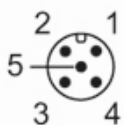

Veiligheidslichtscherm

OYA1060-40-4-20-P-1

Veiligheidsclassificatie	
BWS type (IEC 61496-1)	4
ISO 13849-1	categorie 4, PL e
IEC 61508	SIL 3
IEC 62061	SIL cl 3
Levensduur TM (Mission Time) [h]	175200
Veiligheidgerelateerde betrouwbaarheid PFHD [1/h]	1,4E-08
Mechanische eigenschappen	
Gewicht [g]	3630
Afmetingen [mm]	1113 x 28 x 30
Materialen	behuizing: aluminium; lens: PC
Lengte L [mm]	1113
Aanwijzen / bedienelementen	
Weergave	LED, geel
	LED, groen
	LED, rood
	LED, blauw
	LED, oranje
Toebehoren	
Toebehoren (meegeleverd)	montagebeugel: 4
	bevestigingsmoeren: 4
	Moeren
Opmerkingen	
N.B.	Bij 8-polige aansluitkabels zijn de aderkleuren niet genormeerd.; Neem altijd het aansluitschema in acht van de sensor en de aansluitkabel (zie datablad).
Verpakkingseenheid	1 stuk
Elektrische aansluiting - ontvanger	
Connector: 1 x M12; Max. kabellengte: 100 m; bij een aderdiameter 0,34 mm ²	
	

Veiligheidslichtscherm

OYA1060-40-4-20-P-1

Aansluiting

Elektrische aansluiting - zender

Connector: 1 x M12

OY267S

Veiligheidslichtscherm

OYA1060-40-4-20-P-1