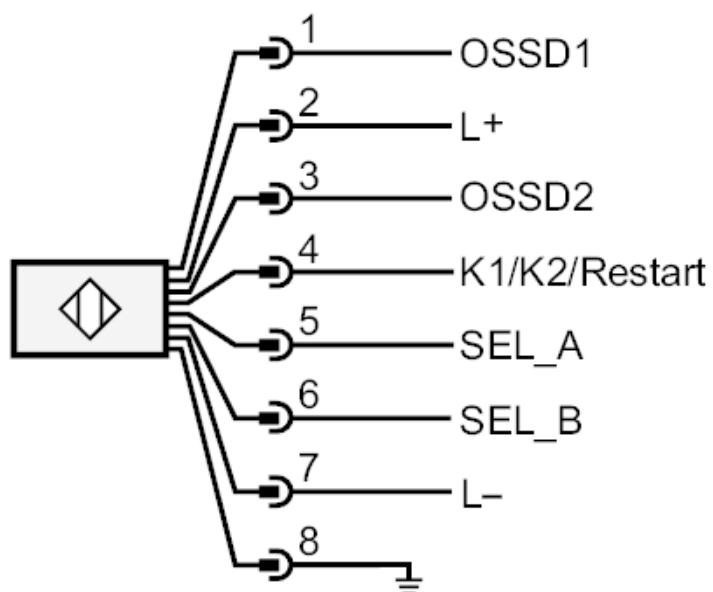

Veiligheidslichtscherm

OYA1060-40-4-20-P-1

Veiligheidsclassificatie	
BWS type (IEC 61496-1)	4
ISO 13849-1	categorie 4, PL e
IEC 61508	SIL 3
IEC 62061	SIL cl 3
Levensduur TM (Mission Time) [h]	175200
Veiligheidgerelateerde betrouwbaarheid PFHD [1/h]	1,4E-08
Mechanische eigenschappen	
Gewicht [g]	3630
Afmetingen [mm]	1113 x 28 x 30
Materialen	behuizing: aluminium; lens: PC
Lengte L [mm]	1113
Aanwijzen / bedienelementen	
Weergave	LED, geel
	LED, groen
	LED, rood
	LED, blauw
	LED, oranje
Toebehoren	
Toebehoren (meegeleverd)	montagebeugel: 4
	bevestigingsmoeren: 4
	Moeren
Opmerkingen	
N.B.	Bij 8-polige aansluitkabels zijn de aderkleuren niet genormeerd.; Neem altijd het aansluitschema in acht van de sensor en de aansluitkabel (zie datablad).
Verpakkingseenheid	1 stuk
Elektrische aansluiting - ontvanger	
Connector: 1 x M12; Max. kabellengte: 100 m; bij een aderdiameter 0,34 mm ²	
	

Veiligheidslichtscherm

OYA1060-40-4-20-P-1

Aansluiting

Elektrische aansluiting - zender

Connector: 1 x M12

OY267S

Veiligheidslichtscherm

OYA1060-40-4-20-P-1