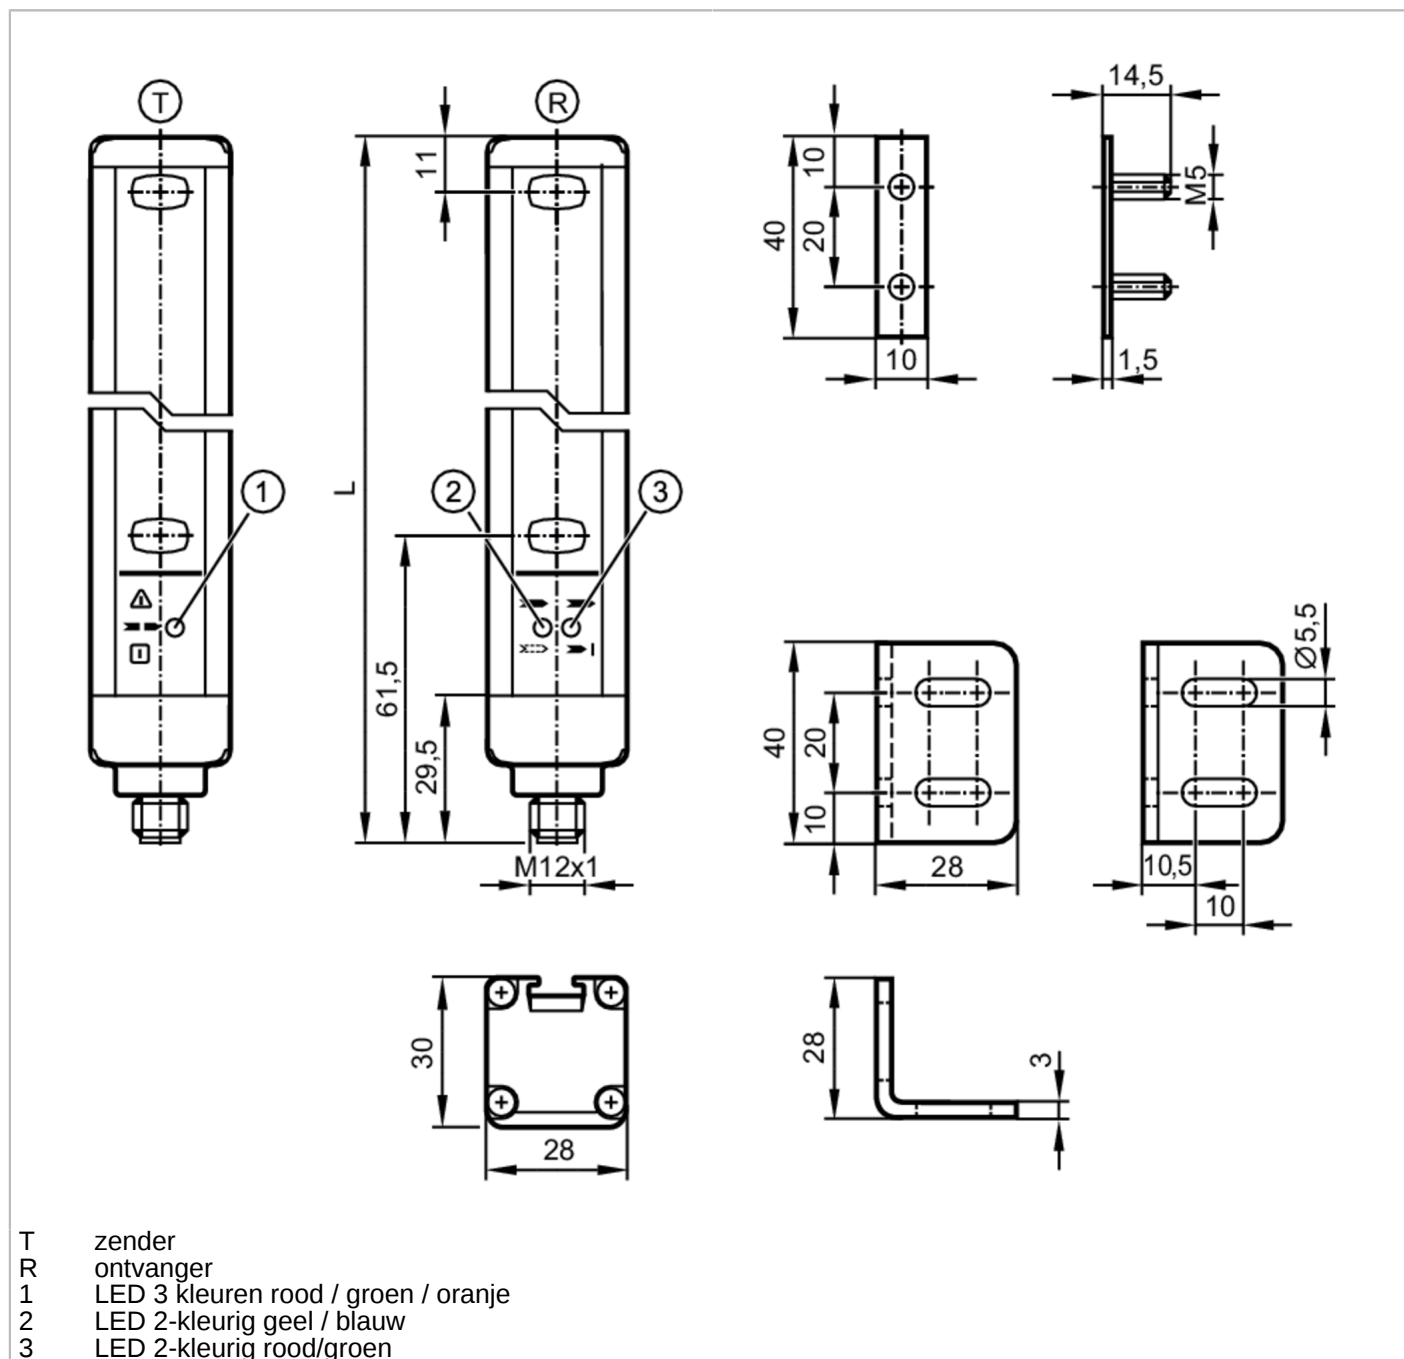

OY267S

Veiligheidslichtscherm

OYA1060-40-4-20-P-1

Producteigenschappen

Lichtsoort	infrarood licht
Afmetingen [mm]	1113 x 28 x 30

Toepassingsgebied

Beveiligingsfunctie	toegangsbeveiliging handbescherming
---------------------	-------------------------------------

Veiligheidslichtscherm

OYA1060-40-4-20-P-1

Veiligheidsclassificatie	
BWS type (IEC 61496-1)	4
ISO 13849-1	categorie 4, PL e
IEC 61508	SIL 3
IEC 62061	SIL cl 3
Levensduur TM (Mission Time) [h]	175200
Veiligheidgerelateerde betrouwbaarheid PFHD [1/h]	1,4E-08
Mechanische eigenschappen	
Gewicht [g]	3630
Afmetingen [mm]	1113 x 28 x 30
Materialen	behuizing: aluminium; lens: PC
Lengte L [mm]	1113
Aanwijzen / bedienelementen	
Weergave	LED, geel
	LED, groen
	LED, rood
	LED, blauw
	LED, oranje
Toebehoren	
Toebehoren (meegeleverd)	montagebeugel: 4
	bevestigingsmoeren: 4
	Moeren
Opmerkingen	
N.B.	Bij 8-polige aansluitkabels zijn de aderkleuren niet genormeerd.; Neem altijd het aansluitschema in acht van de sensor en de aansluitkabel (zie datablad).
Verpakkingseenheid	1 stuk
Elektrische aansluiting - ontvanger	
Connector: 1 x M12; Max. kabellengte: 100 m; bij een aderdiameter 0,34 mm ²	
	