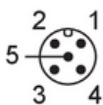

Elektrische aansluiting - zender

Connector: 1 x M12; codering: A; Contactpinnen: 5