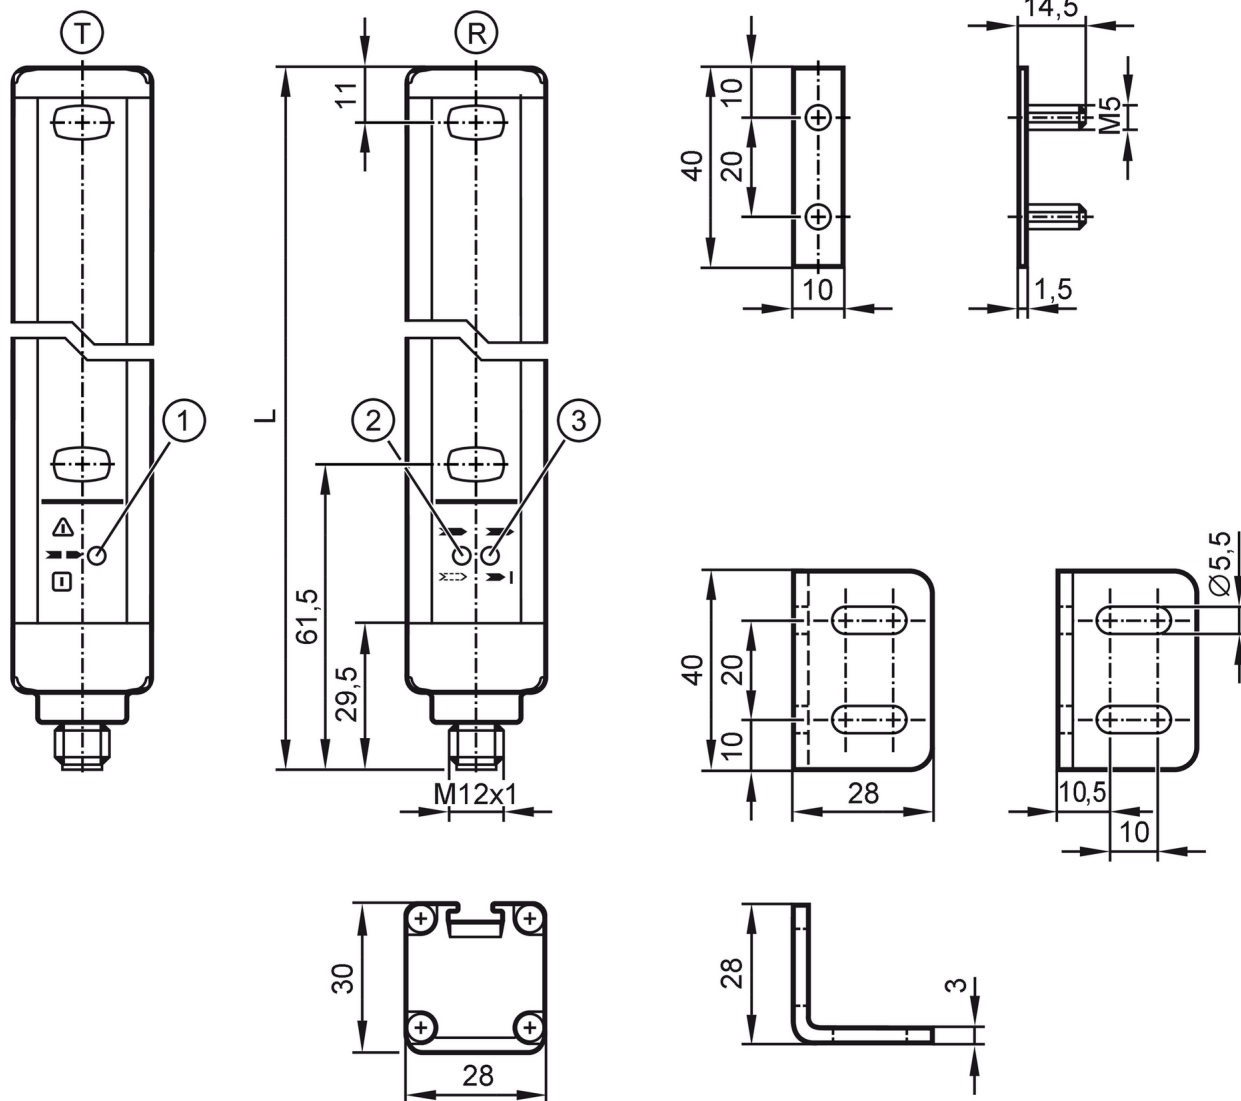

## Veiligheidslichtscherm

OYA0610-30-4-20-P-1

Bij 8-polige aansluitkabels zijn de aderkleuren niet genormeerd.  
 Neem altijd het aansluitschema in acht van de sensor en de aansluitkabel (zie datablad).

## Veiligheidslichtscherm

OYA0610-30-4-20-P-1

Afmetingen [mm]	663 x 28 x 30
Materialen	behuizing: aluminium; lens: PC
Lengte L [mm]	663