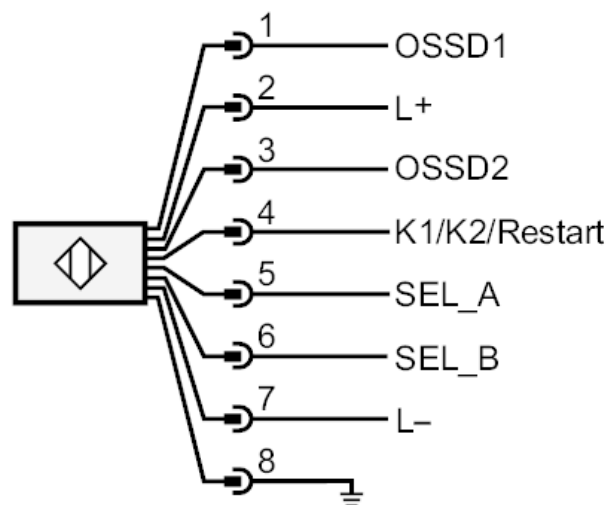

## Veiligheidslichtscherm

OYA0610-30-4-20-P-1

Bij 8-polige aansluitkabels zijn de aderkleuren niet genormeerd.  
 Neem altijd het aansluitschema in acht van de sensor en de aansluitkabel (zie datablad).

### Elektrische aansluiting - ontvanger

Connector: 1 x M12; codering: A; Contactpinnen: 8; Max. kabellengte: 100 m; bij een aderdiameter 0,34 mm<sup>2</sup>

### Aansluiting