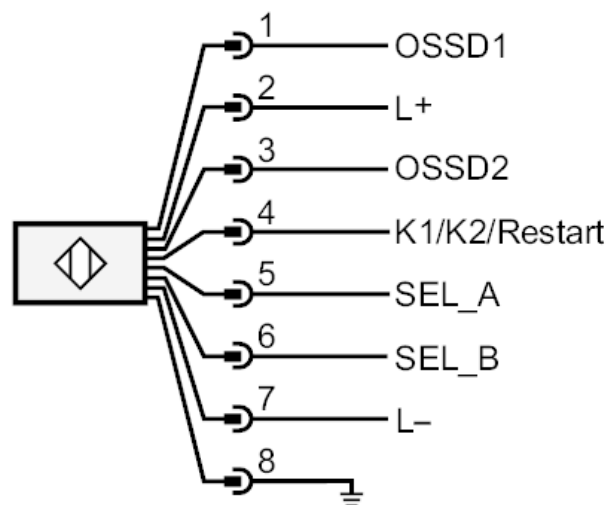

### Elektrische aansluiting - ontvanger

Connector: 1 x M12; codering: A; Contactpinnen: 8; Max. kabellengte: 100 m; bij een aderdiameter 0,34 mm<sup>2</sup>

### Aansluiting