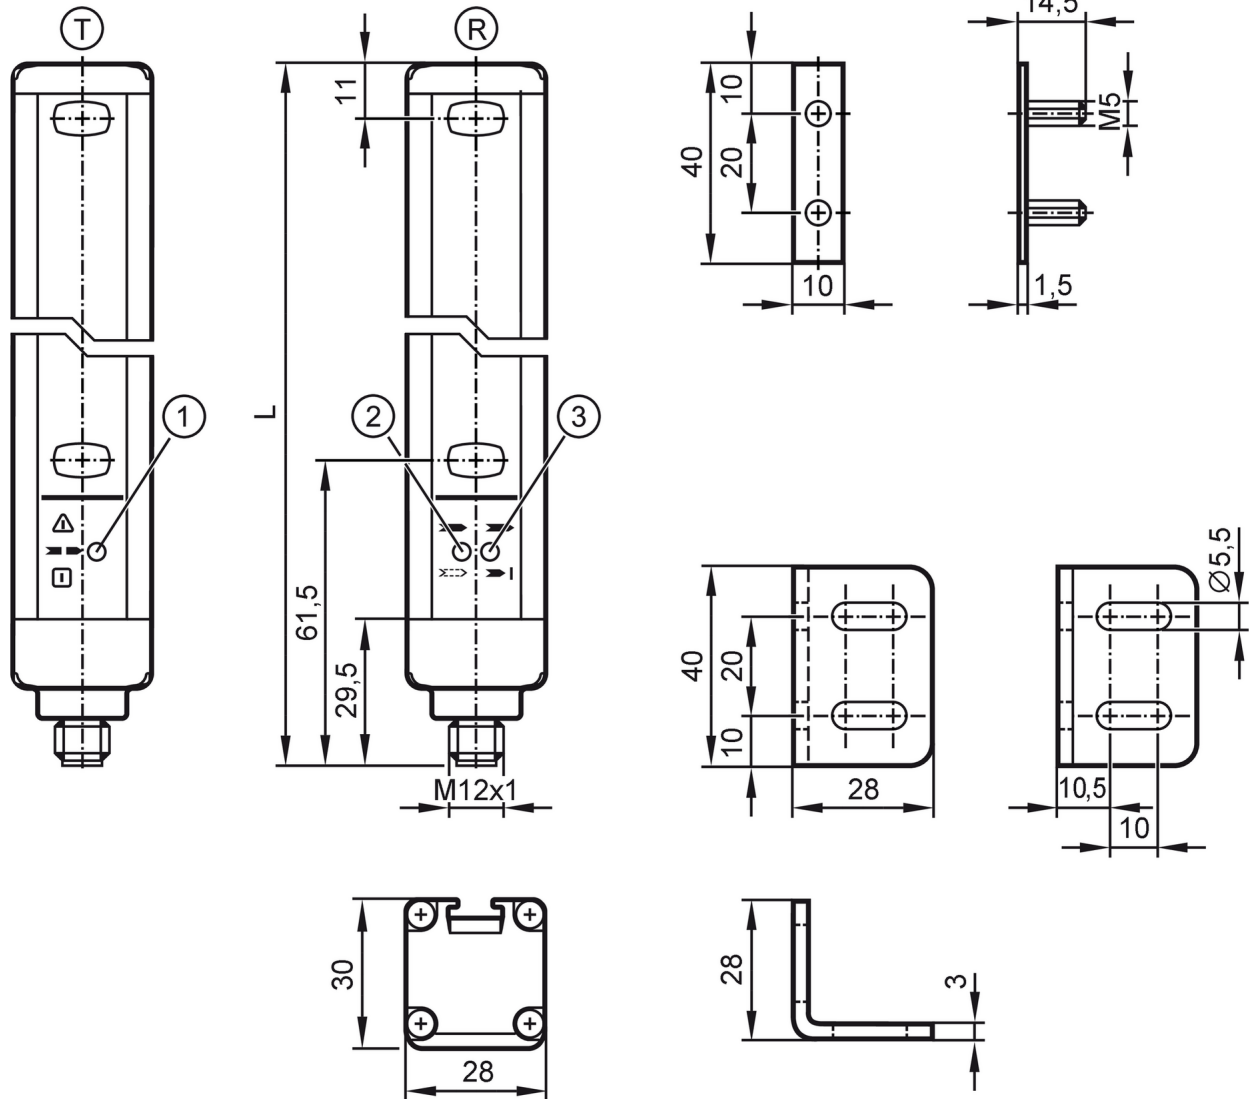

## Veiligheidslichtscherm

OYA0160-30-4-20-P-1

Bij 8-polige aansluitkabels zijn de aderkleuren niet genormeerd.

Neem altijd het aansluitschema in acht van de sensor en de aansluitkabel (zie datablad).

- T zender
- R ontvanger
- 1 LED 3 kleuren rood / groen / oranje
- 2 LED 2-kleurig geel / blauw
- 3 LED 2-kleurig rood/groen

## Veiligheidslichtscherm

OYA0160-30-4-20-P-1

Afmetingen [mm]	213 x 28 x 30
Materialen	behuizing: aluminium; lens: PC
Lengte L [mm]	213