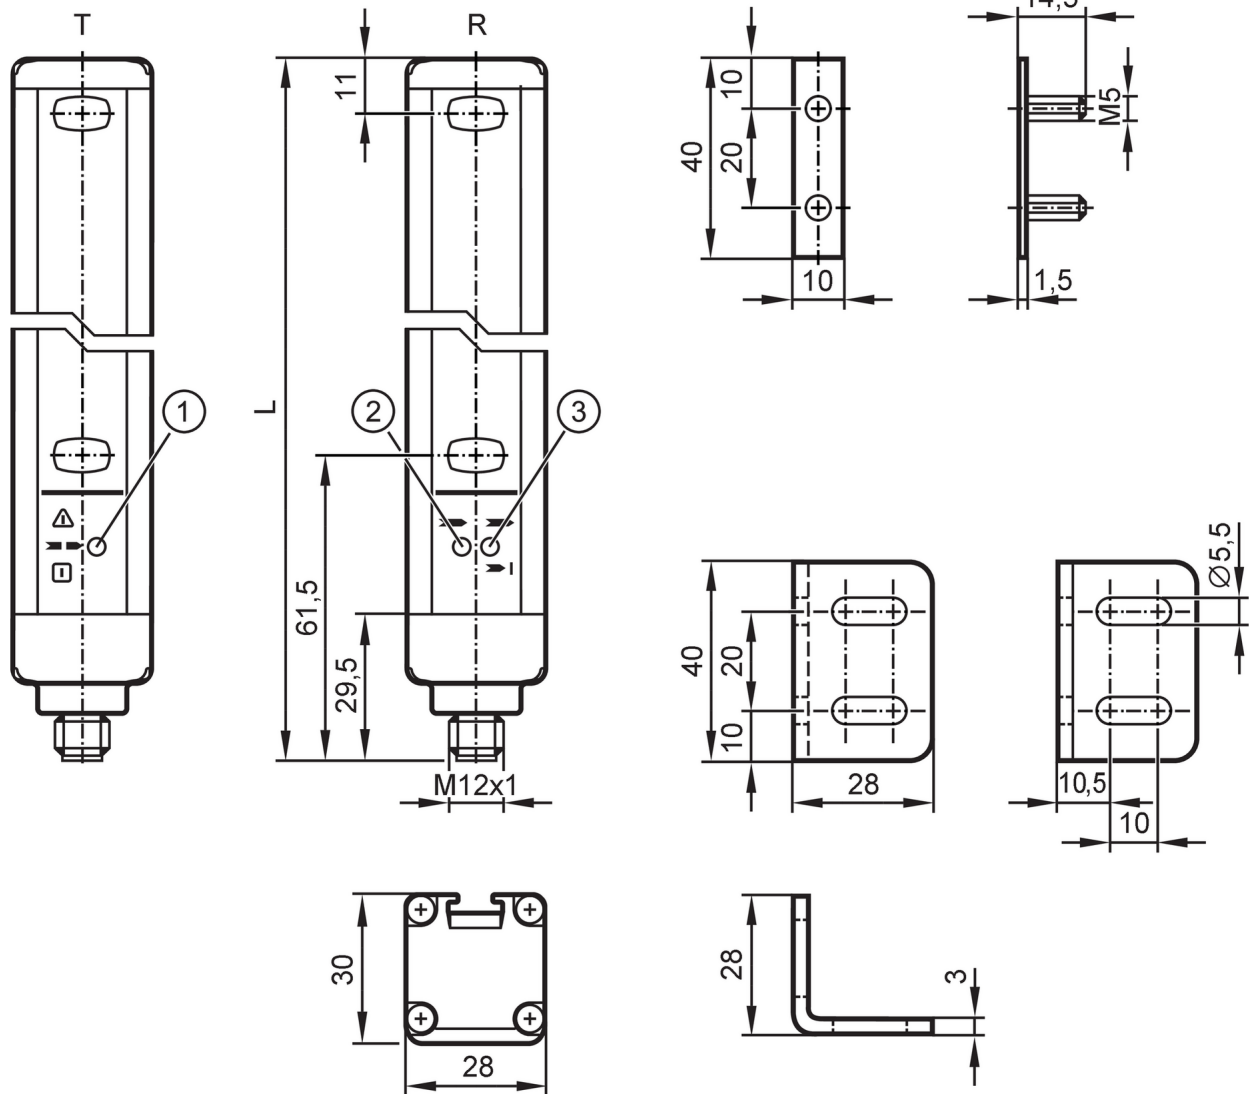

## Veiligheidslichtscherm

OYA1210-40-4-12-P-1

Bij 8-polige aansluitkabels zijn de aderkleuren niet genormeerd.  
 Neem altijd het aansluitschema in acht van de sensor en de aansluitkabel (zie datablad).

## Veiligheidslichtscherm

OYA1210-40-4-12-P-1

Mechanische eigenschappen		
Gewicht [g]		4195
Afmetingen [mm]		1263 x 28 x 30
Materialen		behuizing: aluminium; lens: PC
Lengte L [mm]		1263
Aanwijzen / bedienelementen		
Weergave	zender	1 x LED
	ontvanger	2 x LED
Toebehoren		
Leveringsomvang		montagebeugel: 6
		bevestigingsmoeren: 6
		Moeren
Opmerkingen		
Verpakkingseenheid		1 stuk
Elektrische aansluiting - ontvanger		
Connector: 1 x M12; codering: A; Max. kabellengte: 100 m; bij een aderdiameter 0,34 mm <sup>2</sup>		
		