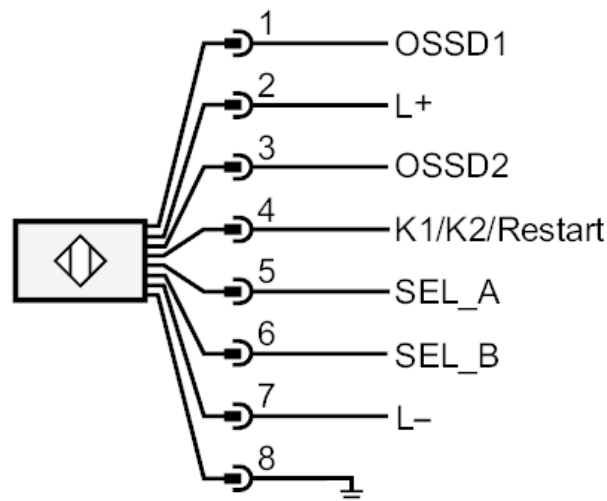

## Veiligheidslichtscherm

OYA1210-40-4-12-P-1

Bij 8-polige aansluitkabels zijn de aderkleuren niet genormeerd.  
 Neem altijd het aansluitschema in acht van de sensor en de aansluitkabel (zie datablad).

## Veiligheidslichtscherm

OYA1210-40-4-12-P-1

Voedingsspanning	[V]	24 DC
Beschermklasse		III
Ompoolbeveiligd		ja
Opwarmtijd	[s]	< 2
Lichtsoort		infrarood licht
Golfengte	[nm]	950
<b>Ontvanger</b>		
Stroomopname	[mA]	83
<b>Zender</b>		
Stroomopname	[mA]	42
<b>Uitgangen</b>		
Elektrische uitvoering		PNP
Aantal OSSD-uitgangen		2
Stroombelasting per OSSD-uitgang	[mA]	400; (24 V)
Kortsluitbeveiliging		ja
<b>Bereik</b>		
Hoogte beveiligde gebied	[mm]	1210
Resolutie (detectievermogen d)	[mm]	40
Breedte beveiligd gebied (lage lichtsterkte)	[m]	0...4
Breedte beveiligd gebied (hoge lichtsterkte)	[m]	3...12
<b>Reactietijden</b>		
Reactietijd	[ms]	11
<b>Omgevingsvariabelen</b>		
Toepassingsgebied		klasse C volgens EN 60654-1 voor het weer afgeschermd toepassingen
Omgevingstemperatuur	[°C]	-10...55
Opslagtemperatuur	[°C]	-20...70
Max. toelaatbare relatieve luchtvochtigheid	[%]	95
Beschermklasse		IP 65; IP 67
<b>Toelatingen / testen</b>		
EMC	IEC 61496-1	
Schokbestendigheid	IEC 61496-1	
Trillingsbestendigheid	IEC 61496-1	
<b>Veiligheidsclassificatie</b>		
BWS type (IEC 61496-1)		4
Volgens de eisen		ISO 13849-1: 2015 categorie 4, PL e
		IEC 61508 SIL 3
		IEC 62061 SIL 3
Levensduur TM (Mission Time)	[h]	175200
PFH	[1/h]	1,3E-08

## Veiligheidslichtscherm

OYA1210-40-4-12-P-1

Mechanische eigenschappen		
Gewicht [g]		4195
Afmetingen [mm]		1263 x 28 x 30
Materialen		behuizing: aluminium; lens: PC
Lengte L [mm]		1263
Aanwijzen / bedienelementen		
Weergave	zender	1 x LED
	ontvanger	2 x LED
Toebehoren		
Leveringsomvang		montagebeugel: 6
		bevestigingsmoeren: 6
		Moeren
Opmerkingen		
Verpakkingseenheid		1 stuk
Elektrische aansluiting - ontvanger		
Connector: 1 x M12; codering: A; Max. kabellengte: 100 m; bij een aderdiameter 0,34 mm <sup>2</sup>		
		

### Aansluiting