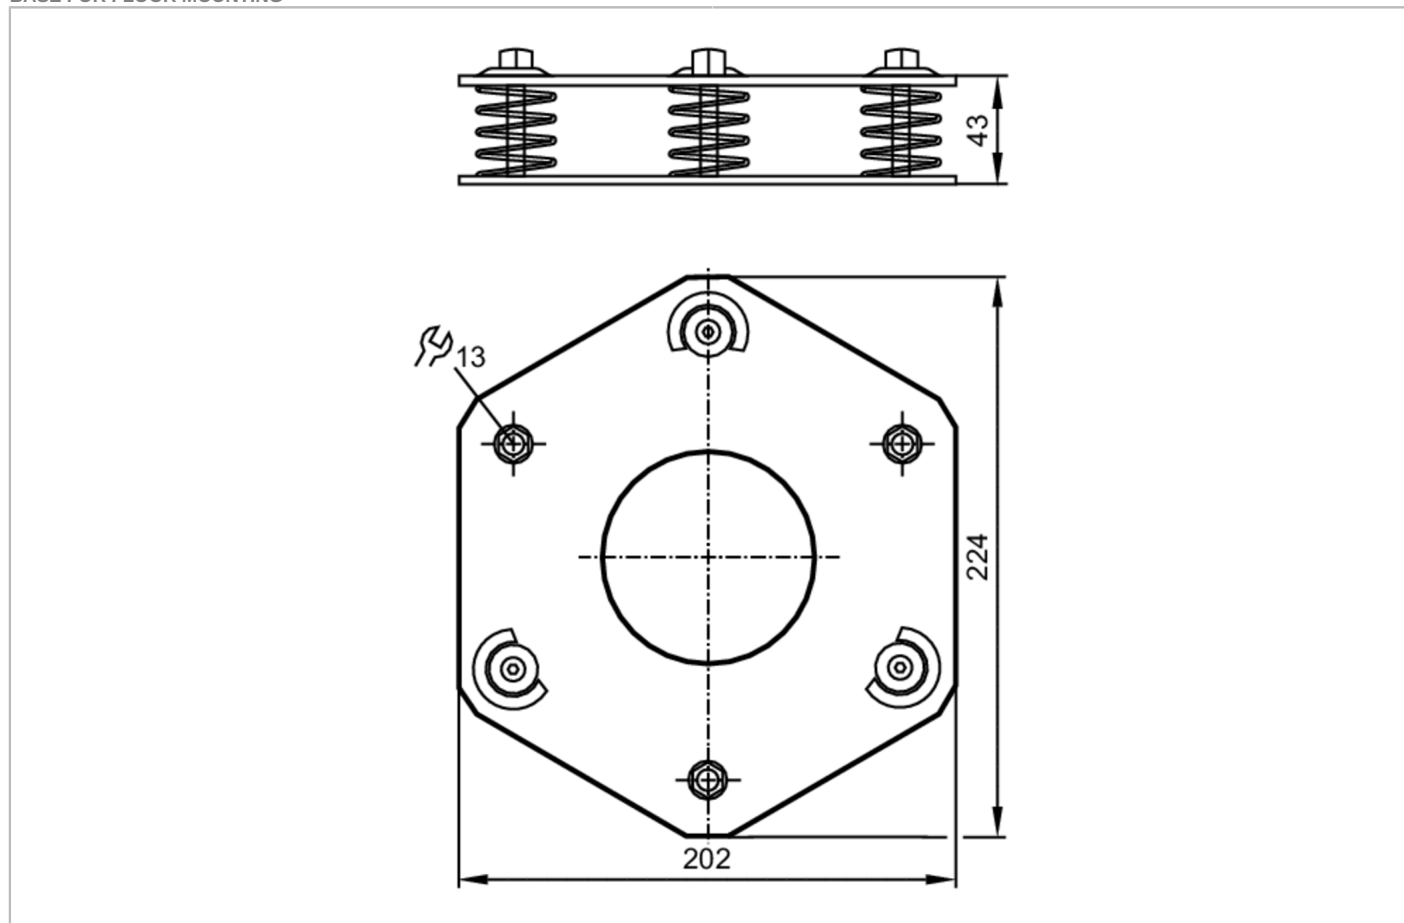

EY2005

Voet voor de montagesteun van veiligheidslichtschermen

BASE FOR FLOOR MOUNTING

| Mechanische eigenschappen | |
|---------------------------|------------------------------|
| Gewicht [g] | 2765,5 |
| Afmetingen [mm] | 43 x 202 x 224 |
| Toebehoren | |
| Leveringsomvang | keilbouten onderleggingen |
| Opmerkingen | |
| Verpakkingseenheid | 1 stuk |