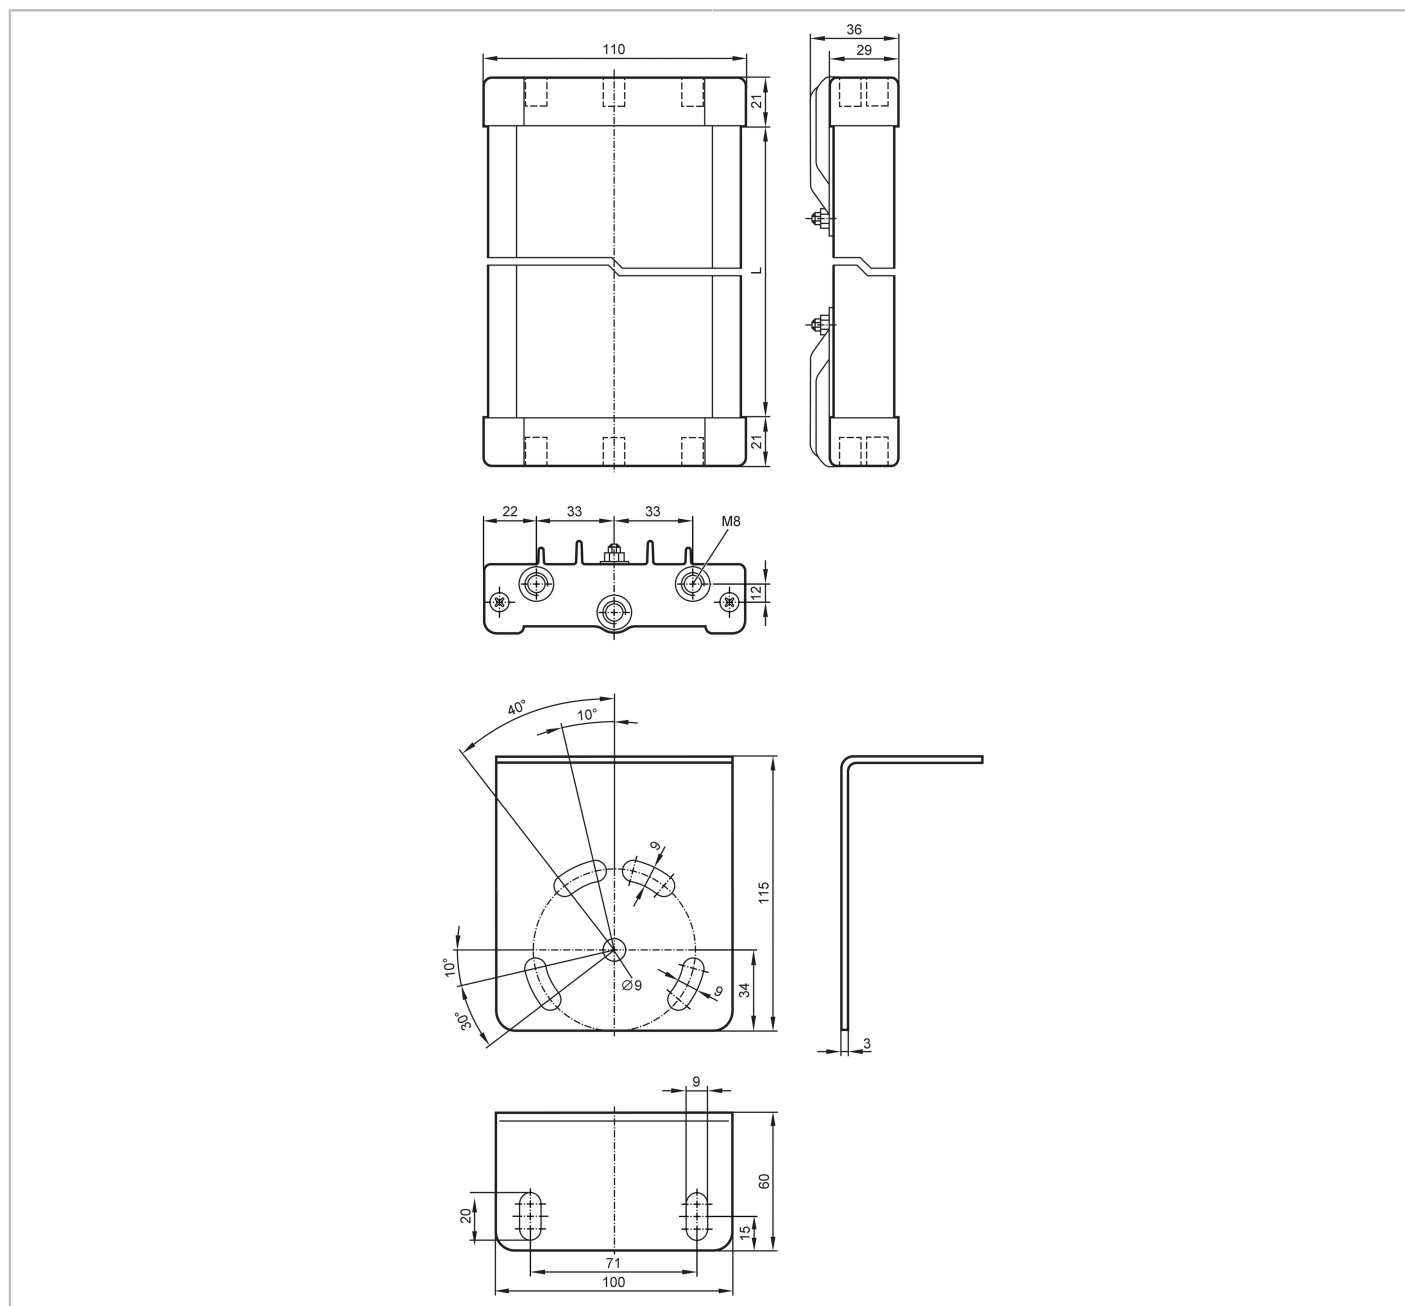

EY1005

Hoekspiegel voor veiligheidslichtschermen

DEFLECTION MIRROR 885 LENGTH

Omgevingsvariabelen		
Omgevingstemperatuur	[°C]	-10...55
Mechanische eigenschappen		
Gewicht	[g]	4685
Afmetingen	[mm]	927 x 110 x 36
Materialen		aluminium epoxy gepoedercoat; kunststof; Toebehoren: staal verzinkt
Lengte L	[mm]	885
Toebehoren		
Leveringsomvang		schroeven: 4 x M8
		zeskant moeren: 4 x M8
		onderleggingen: 4

EY1005

Hoekspiegel voor veiligheidslichtschermen

DEFLECTION MIRROR 885 LENGTH

Opmerkingen

Verpakkingseenheid

1 stuk