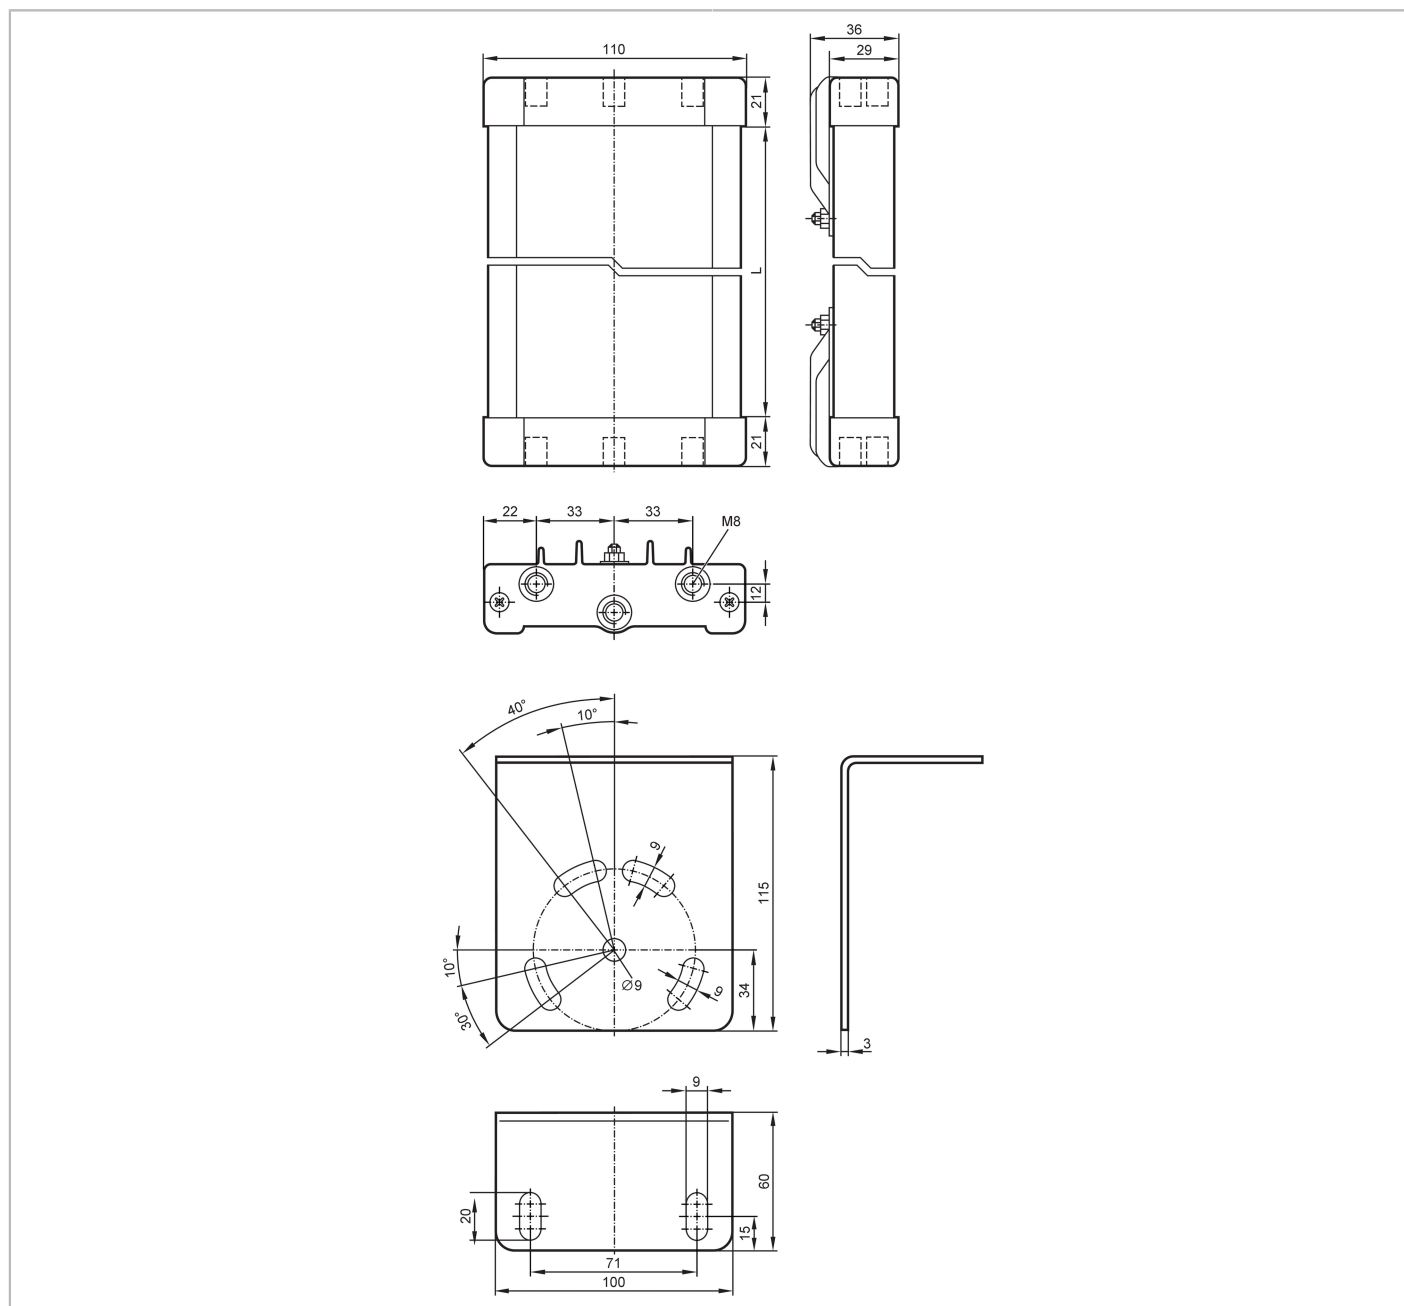

EY1002

Hoekspiegel voor veiligheidslichtschermen

DEFLECTION MIRROR 400 LENGTH

Omgevingsvariabelen		
Omgevingstemperatuur	[°C]	-10...55
Mechanische eigenschappen		
Gewicht	[g]	2790
Afmetingen	[mm]	442 x 110 x 36
Materialen		aluminium epoxy gepoedercoat; kunststof; Toebehoren: staal verzinkt
Lengte L	[mm]	400
Toebehoren		
Leveringsomvang		schroeven: 4 x M8
		zeskant moeren: 4 x M8
		onderleggingen: 4

EY1002

Hoekspiegel voor veiligheidslichtschermen

DEFLECTION MIRROR 400 LENGTH

Opmerkingen

Verpakkingseenheid

1 stuk