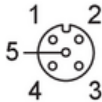

Elektrische aansluiting

Kabel: 10 m, PUR, Halogeen vrij, zwart, Ø 4,3 mm; 3 x 0,34 mm² (42 x Ø 0,1 mm)

Aansluiting

Elektrische aansluiting - bus

Connector: 1 x M12, haaks; codering: A; Contactpinnen: 3, verguld; Behuizing: TPU, oranje; Vergrendeling: messing, vernikkeld; Afdichting: FKM; Aandraaimoment: 0,6...1,5 Nm