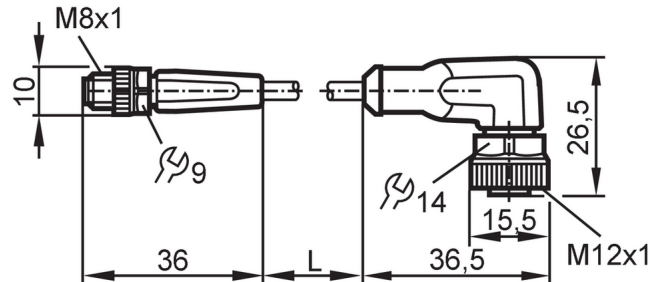

EVC410

Verbindingskabel

VDOAH030MSS0010H03STGF030MSS

Let op, neem de technische beschrijving in acht onder "Downloads"

Toepassingsgebied

Bijzondere eigenschappen	Siliconen vrij; Halogeen vrij; Vergulde contacten; Toepasbaar in kabelrupsen
Applicatie	Industriële applicaties / fabrieksautomatisering; Toepassingen in verspanende machines, koel- en smeermiddelen
Siliconenvrij	ja

Elektrische eigenschappen

Voedingsspanning [V]	< 50 AC / < 60 DC
Beschermklasse	III
Stroombelasting gezamenlijk [A]	3

Omgevingsvariabelen

Omgevingstemperatuur [°C]	-25...90
Opmerking voor de omgevingstemperatuur	cULus: ...75 °C
Omgevingstemperatuur (bewegend) [°C]	-25...90
Opmerking voor de omgevingstemperatuur bewegend	cULus: ...75 °C
Beschermklasse	IP 65; IP 67; IP 68; IP 69K

Mechanische eigenschappen

Gewicht [g]	323,2
Afmetingen [mm]	10 x 10 x 36
Materiaal gegoten onderdeel	TPU
Materiaal overwerpmoer	messing, vernikkeld
Materiaal afdichting	FKM
Toepasbaar in kabelrupsen	ja
Toepasbaar in kabelrupsen	buigradius bij bewegende applicaties min. 10 x kabeldiameter
bewegingssnelheid	max. 3,3 m/s voor een horizontale verplaatsing van 5 m en een maximale acceleratie van 5 m/s²
buigcycli	> 5 Mio.
torsiebelasting	± 180 °/m

Opmerkingen

N.B.	Let op, neem de technische beschrijving in acht onder "Downloads"
Verpakkingseenheid	1 stuk