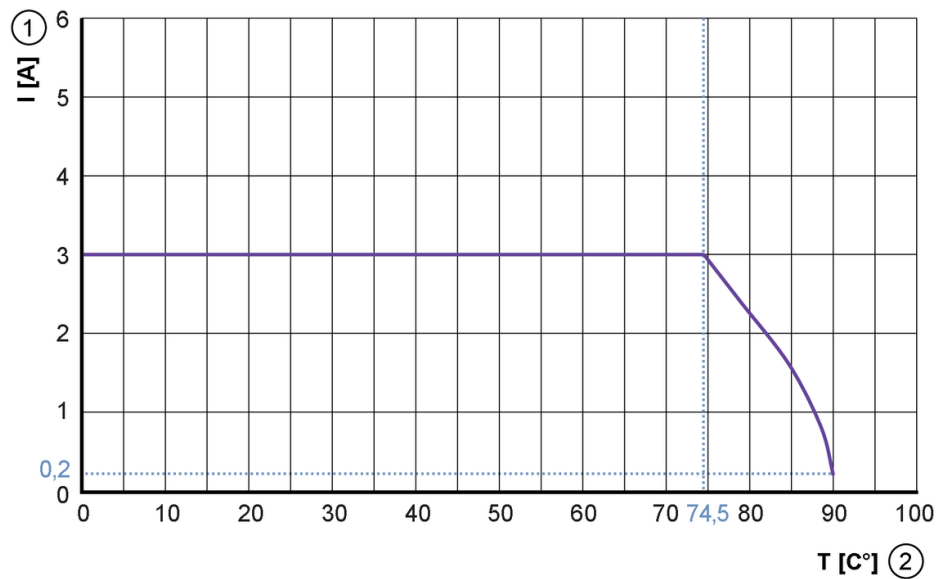

Mechanische eigenschappen

Gewicht [g]	323,2
Afmetingen [mm]	10 x 10 x 36
Materiaal gegoten onderdeel	TPU
Materiaal overwerpmoer	messing, vernikkeld
Materiaal afdichting	FKM
Toepasbaar in kabelrupsen	ja
Toepasbaar in kabelrupsen	buigradius bij bewegende applicaties min. 10 x kabeldiameter
bewegingssnelheid	max. 3,3 m/s voor een horizontale verplaatsing van 5 m en een maximale acceleratie van 5 m/s ²
buigcycli	> 5 Mio.
torsiebelasting	± 180 °/m

Elektrische aansluiting

Kabel: 10 m, PUR, Halogeen vrij, zwart, Ø 4,3 mm; 3 x 0,34 mm² (42 x Ø 0,1 mm)

Aansluiting

Elektrische aansluiting - bus

Connector: 1 x M12, haaks; codering: A; Contactpinnen: 3, verguld; Behuizing: TPU, oranje; Vergrendeling: messing, vernikkeld; Afdichting: FKM; Aandraaimoment: 0,6...1,5 Nm

Diagrammen en curves

Karakteristiek voor degeneratie

- 1 Stroom [A]
- 2 Omgevingstemperatuur [°C]