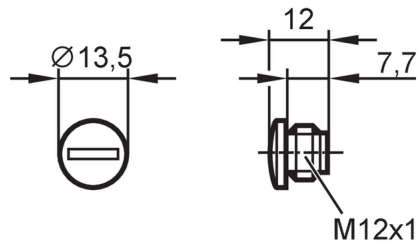

Beschermkapje

R360/PROTECTIVE CAP M12 10p

uitloop artikel

Alternatief artikel: E73004

Let op: het geselecteerde alternatieve artikel kan afwijkende technische eigenschappen hebben!

Toepassingsgebied

Uitvoering

voor M12-connectoren van CompactModule metaal

Omgevingsvariabelen

Omgevingstemperatuur

[°C]

-30...85

Mechanische eigenschappen

Gewicht

[g]

10,8

Afmetingen

[mm]

12 x 13,5 x 13,5

Schroefdraadtype

M12 x 1

Materialen

PA (polyamide) zwart

Aandraaimoment

[Nm]

0,8

Opmerkingen

Verpakkingseenheid

10 stuk