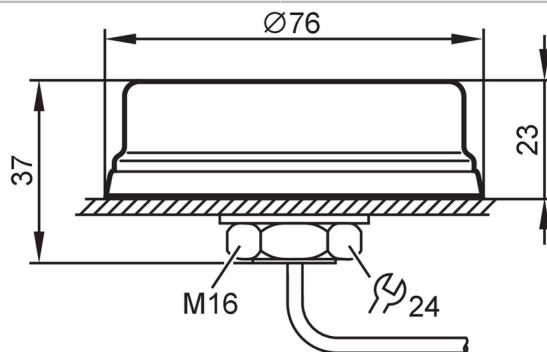

EC2092

Mobiele zendantenne

R360/CANremote/ANTENNA/GSM

Mechanische eigenschappen

Gewicht [g] 115,5

Opmerkingen

N.B. uitloop artikel

Verpakkingseenheid 1 stuk

Elektrische aansluiting

Kabel: 3 m