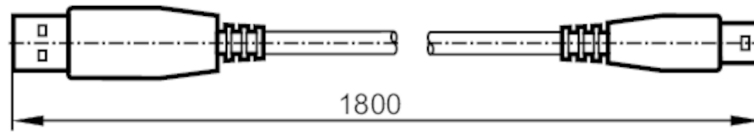

EC2058

USB-verbindingskabel

R360/CABLE/CANmem-PC

uitloop artikel

Vervaldatum: 31.03.2018

Mechanische eigenschappen

Gewicht	[g]	60,5
---------	-----	------

Opmerkingen

N.B.	uitloop artikel
Verpakkingseenheid	1 stuk

Elektrische aansluiting

Kabel: 1,8 m

uitloop artikel

Vervaldatum: 31.03.2018