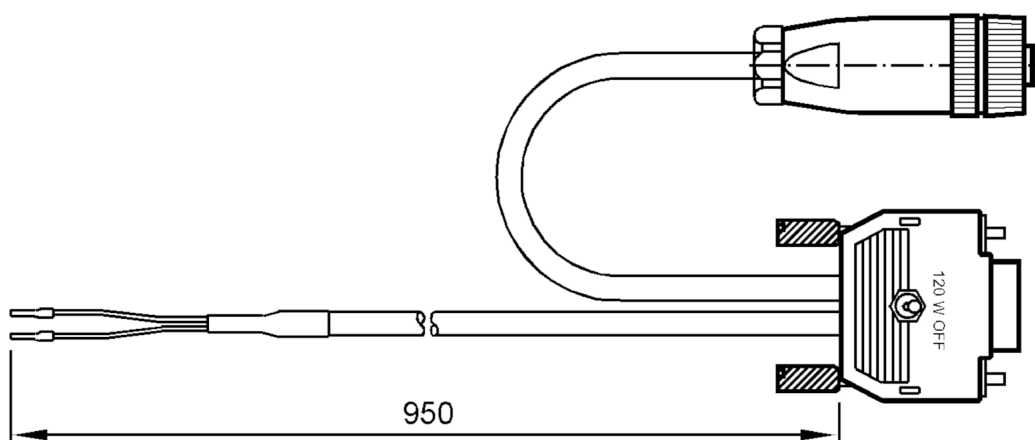

## Verbindingskabel met afsluitweerstand voor CAN-Bus

R360/CABLE/CAN-ADAPTER

Niet meer leverbaar artikel – naar het archief

Vervaldatum: 31.03.2018

### Mechanische eigenschappen

Gewicht [g] 114,4

### Elektrische aansluiting

Connector: 1 x D-SUB / M12

Niet meer leverbaar artikel – naar het archief

Vervaldatum: 31.03.2018