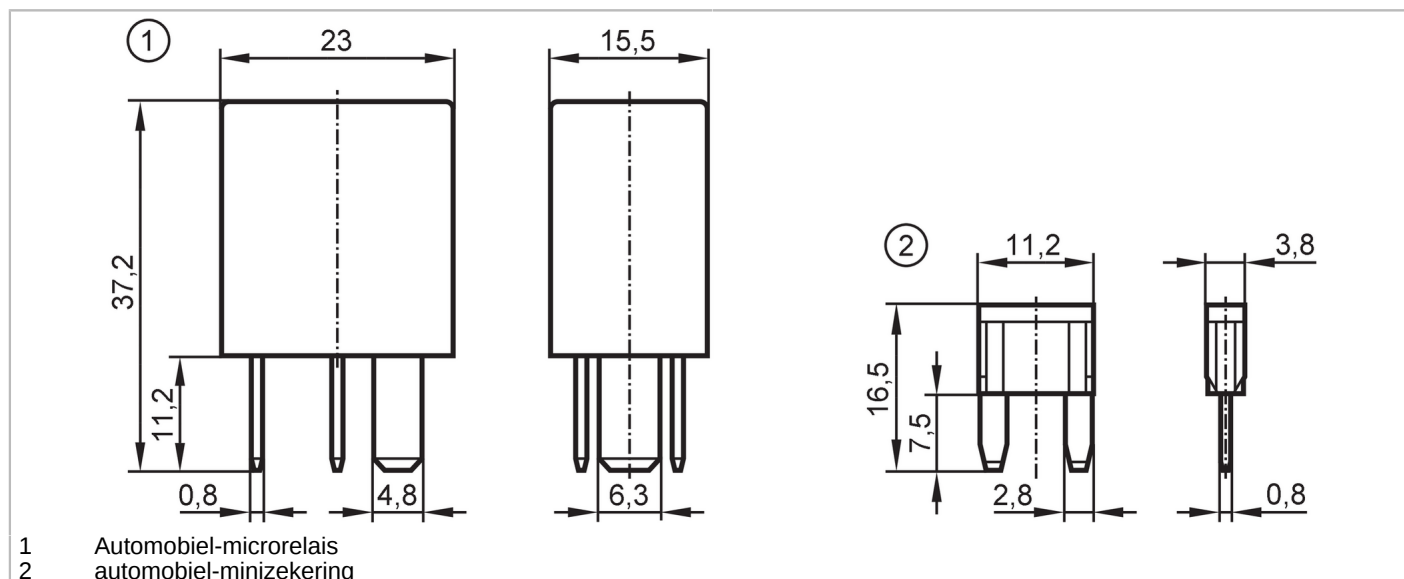

Set relais en zekeringen

BasicRelay + Fuse/12V

Toepassingsgebied	
Uitvoering	voor BasicController relais CR0431
Mechanische eigenschappen	
Gewicht	[g] 113,9
Toebehoren	
Leveringsomvang	Automobiel-microrelais: 6 x 12 V DC, 1 wisselcontact Automobiel-minizekeringen: 2 x 4 A, rose Automobiel-minizekeringen: 6 x 30 A, groen zekeringtrekker
Opmerkingen	
Verpakkingseenheid	1 stuk