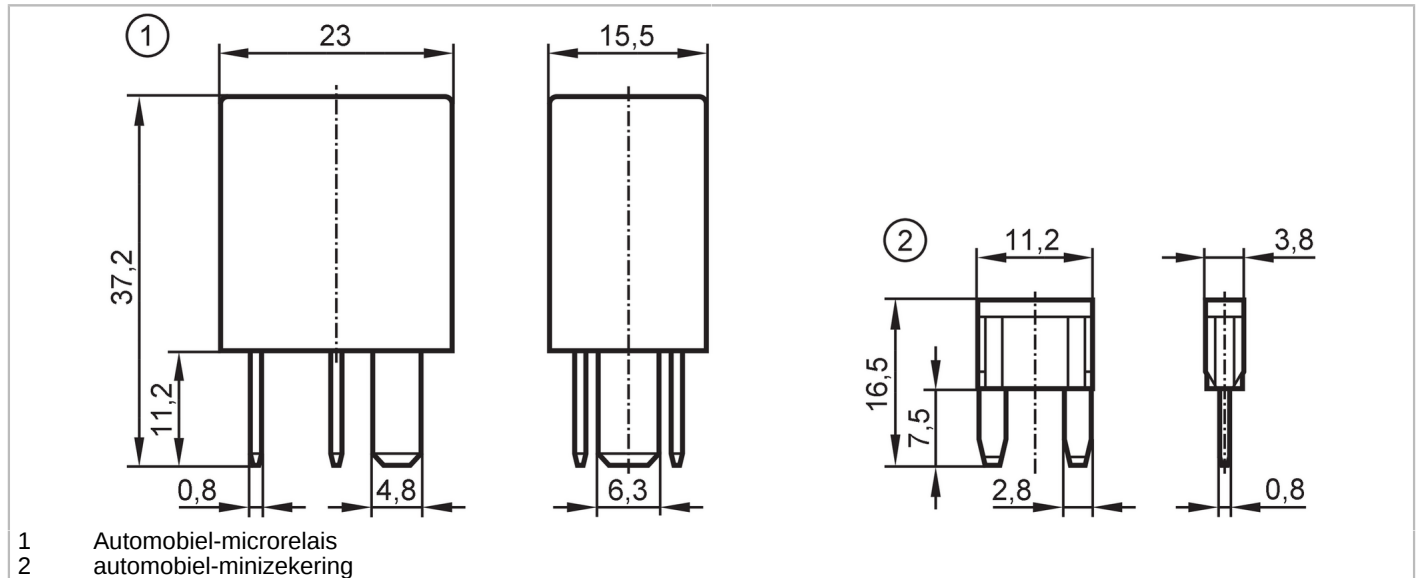

Set relais en zekeringen

BasicRelay + Fuse/12V

Toepassingsgebied	
Uitvoering	voor BasicController relais CR0431
Applicatie	Industriële applicaties / fabrieksautomatisering; Toepassingsgebied in mobiele- en extreme applicaties
Mechanische eigenschappen	
Gewicht	[g] 113,9
Toebehoren	
Leveringsomvang	Automobil-microrelais: 6 x 12 V DC, 1 wisselcontact Automobil-minizekeringen: 2 x 4 A, rose Automobil-minizekeringen: 6 x 30 A, groen zekeringtrekker
Opmerkingen	
Verpakkingseenheid	1 stuk