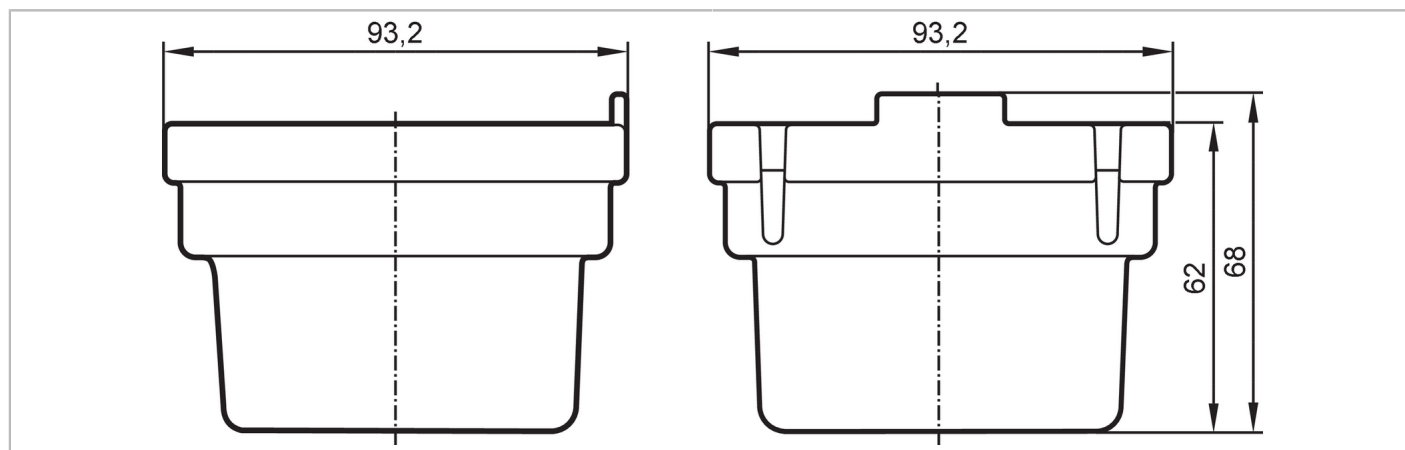

EC0407

Displaydrager voor RAM-Mount-montageset

R360/BasicDisplay/Carrier

Toepassingsgebied	
Uitvoering	voor toepassing als standaardunit
Mechanische eigenschappen	
Gewicht [g]	85,5
Afmetingen [mm]	93,2 x 93,2 x 68
Materialen	kunststof zwart
Toebehoren	
Leveringsomvang	bevestigingsschroeven Moeren
Opmerkingen	
Verpakkingseenheid	1 stuk