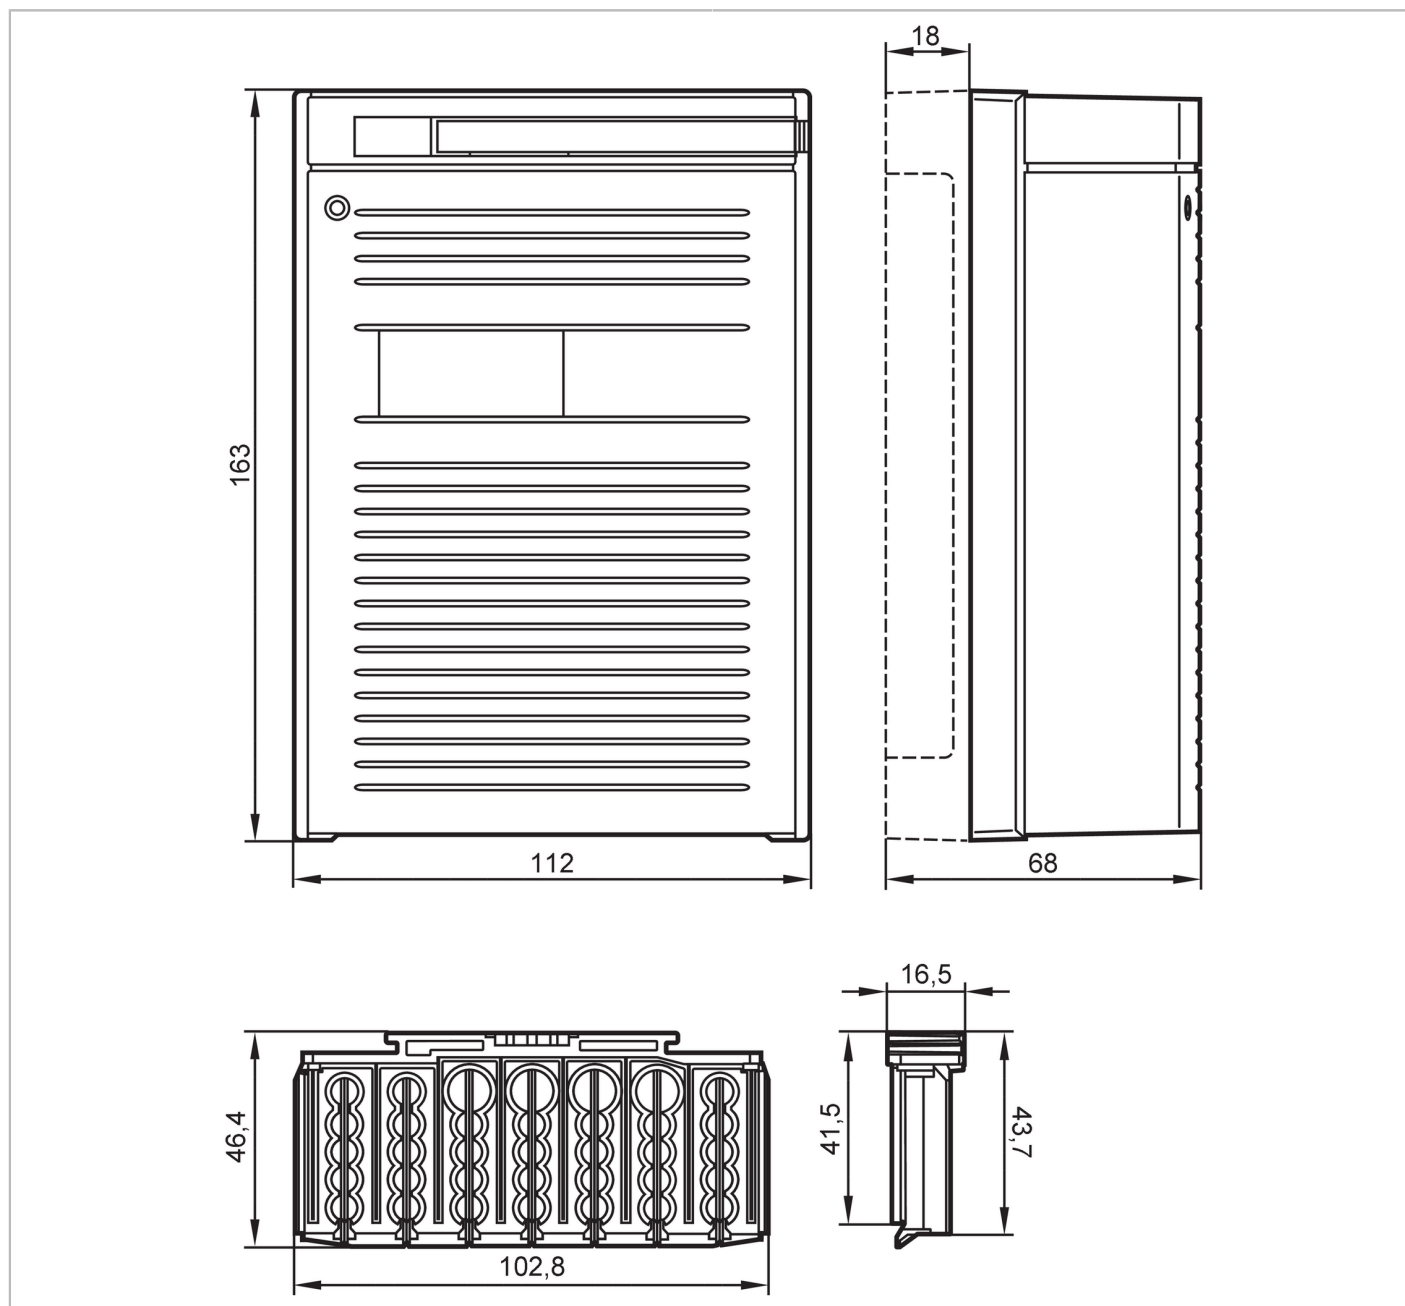

## Afdekplaat

R360/cover

### Mechanische eigenschappen

Gewicht [g] 244,5

Afmetingen [mm] 163 x 112 x 50