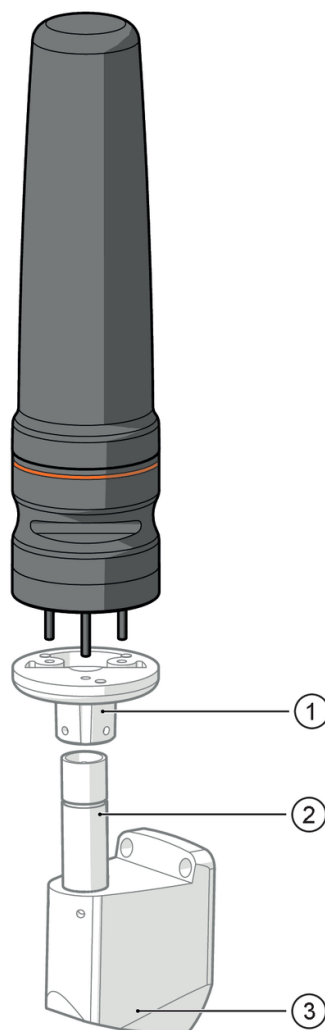

E89066

Montagebuis

LED-Tower/Pole/300mm

wandmontage

1. 1 E89060 niet inbegrepen bij de levering
2. 2 E89065, E89066, E89067 niet inbegrepen bij de levering
3. 3 E89061 niet inbegrepen bij de levering