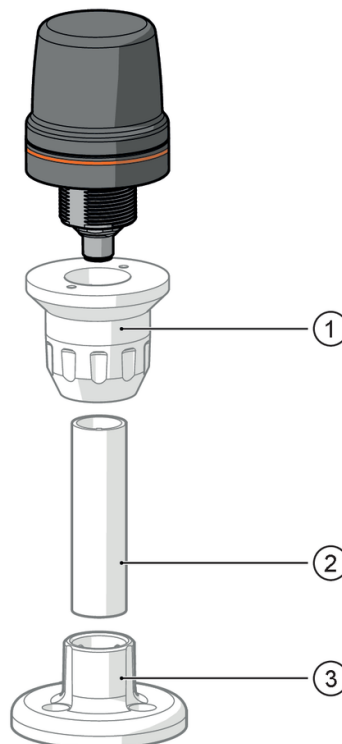

## Montagebuis

LED-Tower/Pole/300mm

### Diagrammen en curves

voetmontage

- 1 E89080 niet inbegrepen bij de levering
- 2 E89065, E89066, E89067 niet inbegrepen bij de levering
- 3 E89060 niet inbegrepen bij de levering