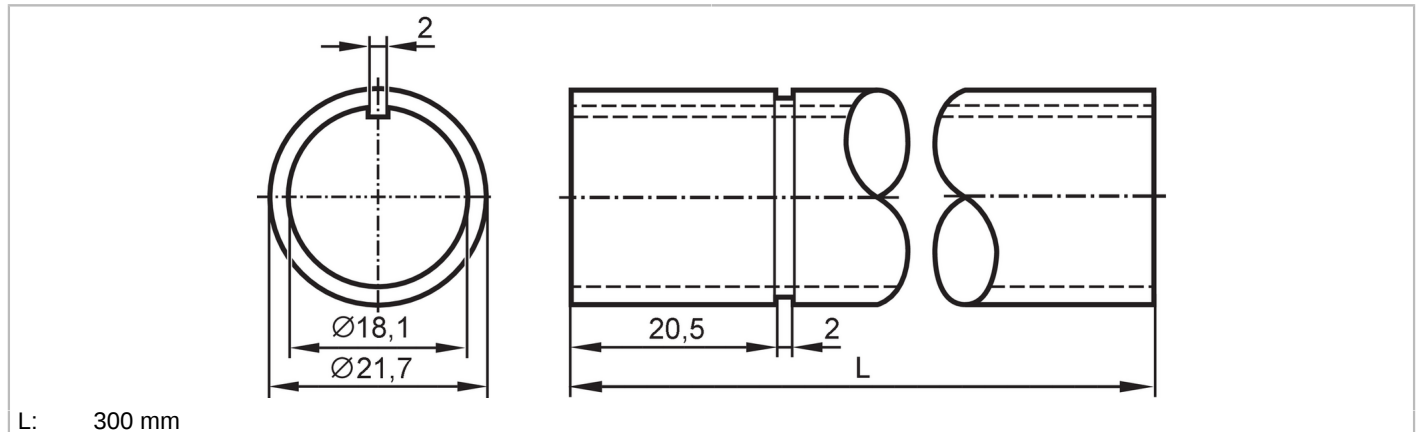

## Montagebuis

LED-Tower/Pole/300mm

L: 300 mm

### Mechanische eigenschappen

|            |      |                              |
|------------|------|------------------------------|
| Gewicht    | [g]  | 91,2                         |
| Afmetingen | [mm] | Ø 21,7 / L = 300             |
| Materialen |      | montagebuis: aluminium zwart |
| Lengte L   | [mm] | 300                          |