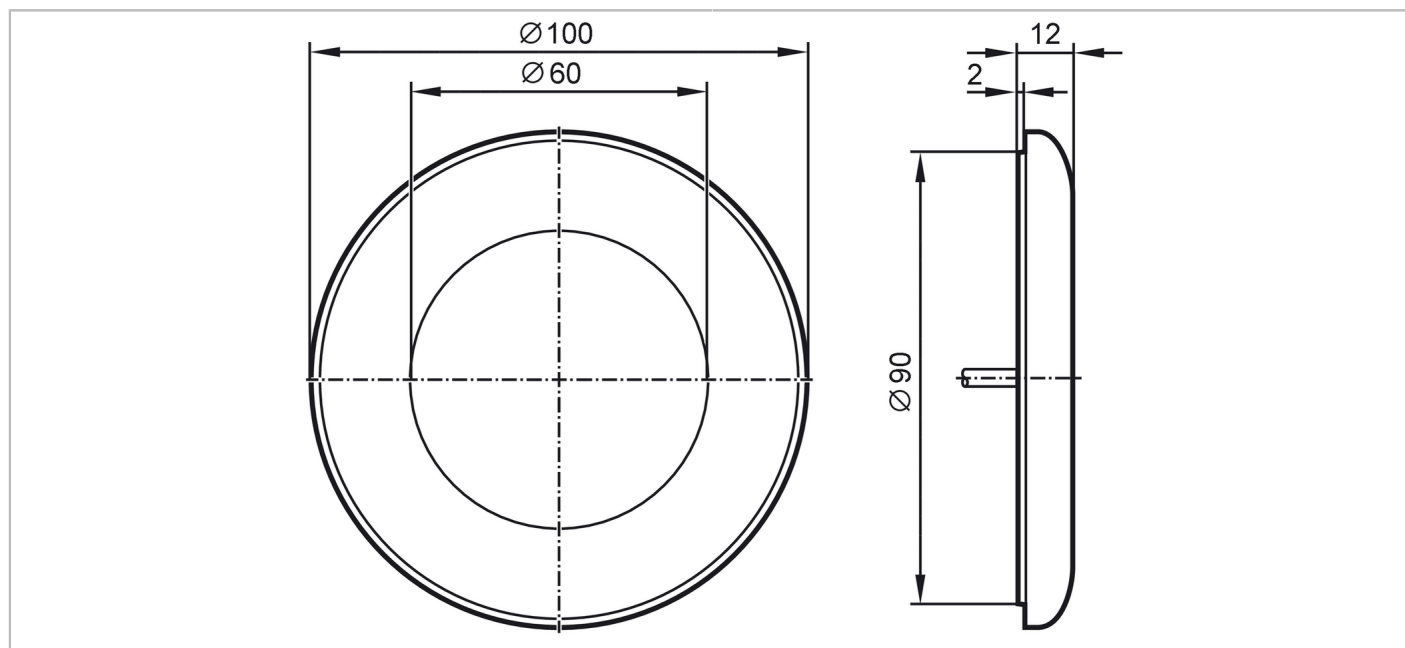

## Afdekring voor handsensoren

RED COVER RING FOR KT

Toepassingsgebied	
Uitvoering	voor bouwvorm KT50
Mechanische eigenschappen	
Gewicht [g]	24,32
Afmetingen [mm]	100 x 10 x 100
Materialen	Polycarbonaat-ABS rood
Opmerkingen	
Verpakkingseenheid	2 stuk