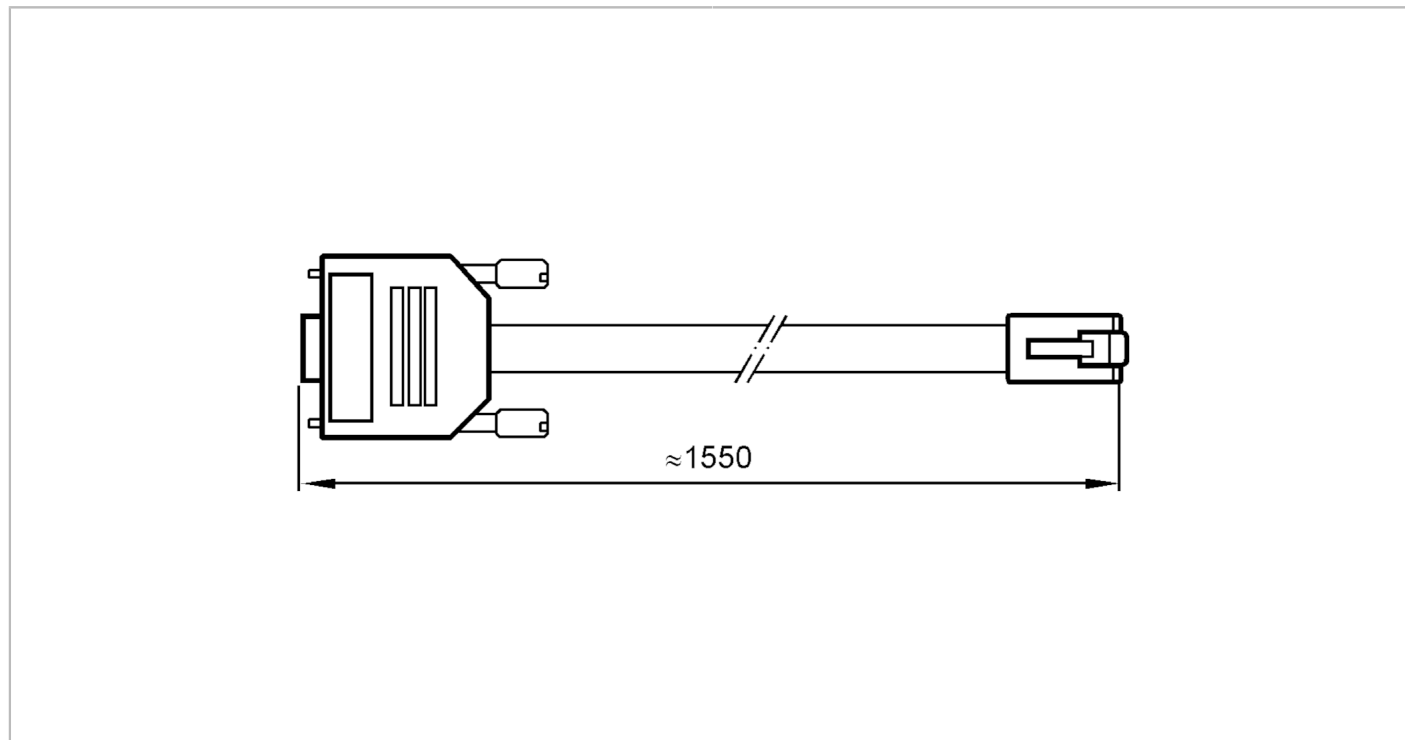

### Mechanische eigenschappen

Gewicht	[g]	81,8
---------	-----	------

### Elektrische aansluiting

Kabel: 1,55 m, PVC, grijs