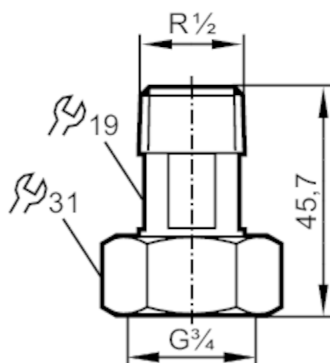

## Inbouwadapter voor Inline-stromingssensoren

ADAPTER G3/4-R1/2/MS/SV

### Mechanische eigenschappen

Gewicht	[g]	222
Materialen		messing
Aansluiting sensorzijde		G 3/4
Procesaansluiting		R 1/2