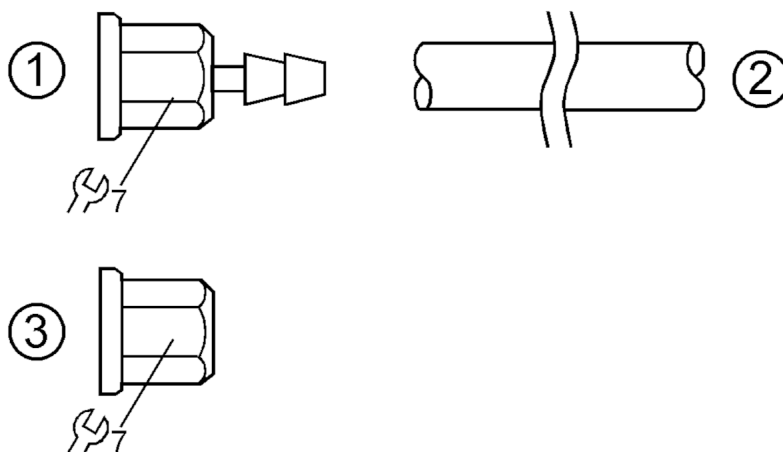

## Filterbeschermkap voor druksensoren

ACCESSORY COVER FILTER SYSTEM

- 1 slang adapter
- 2 slang
- 3 Beschermkapje

**Mechanische eigenschappen**

Gewicht	[g]	14,5
---------	-----	------

**Opmerkingen**

Verpakkingseenheid	1 stuk
--------------------	--------