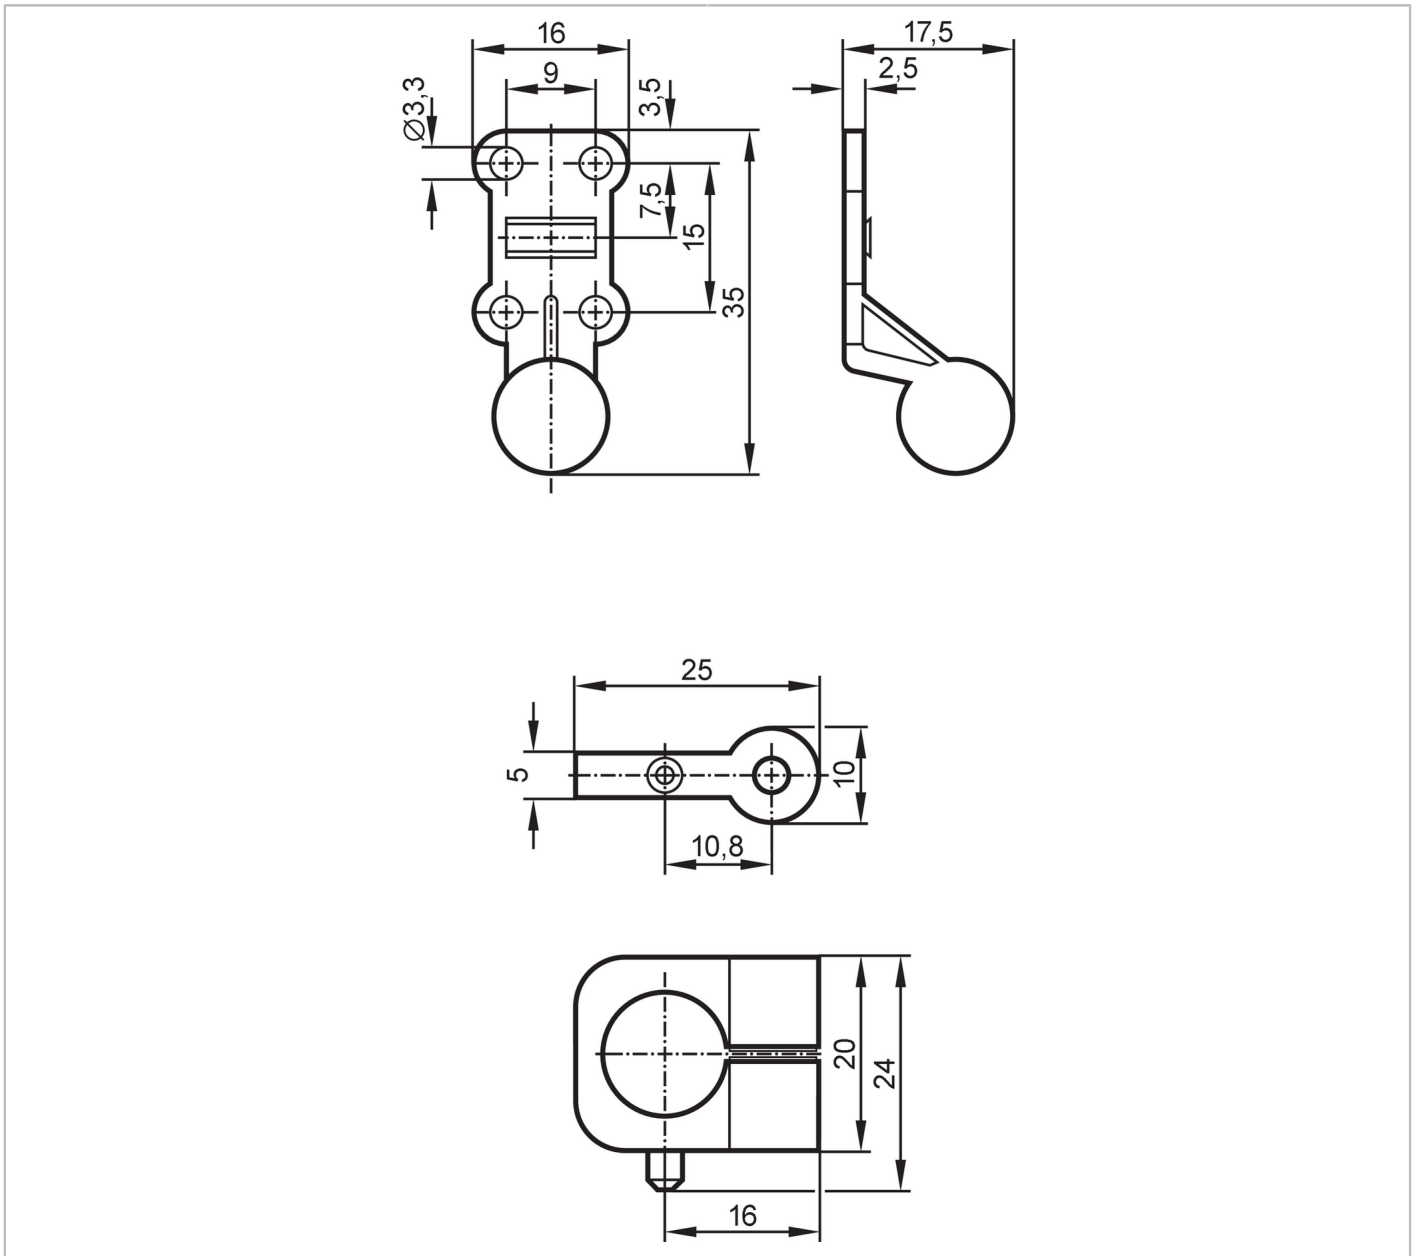

E21056

Montageset voor optische sensoren

MOUNTING SET OH

Omgevingsvariabelen

Omgevingstemperatuur [°C] -30...60

Mechanische eigenschappen

Gewicht [g] 10,1

Materialen ABS

Opmerkingen

Verpakkingseenheid 1 stuk