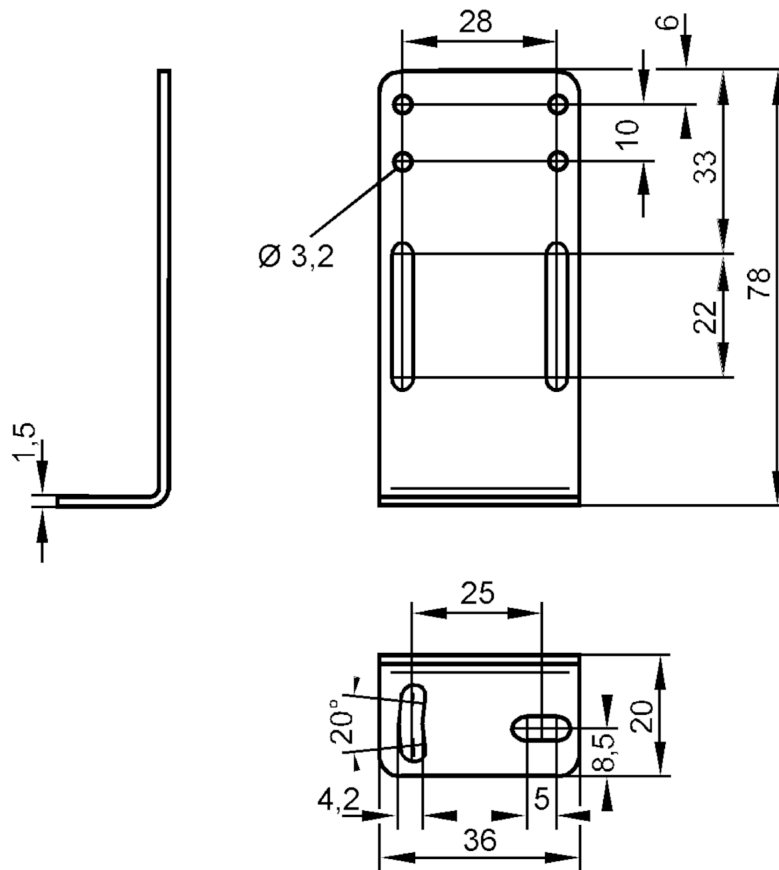

### Mechanische eigenschappen

Gewicht	[g]	60
Wijze van montage		vertikaal
Materialen		1.4571 (roestvast staal / 316Ti)

### Toebehoren

Toebehoren (meegeleverd)		schroeven: 4 x M3 x 8
		Moeren
		onderleggingen: 4