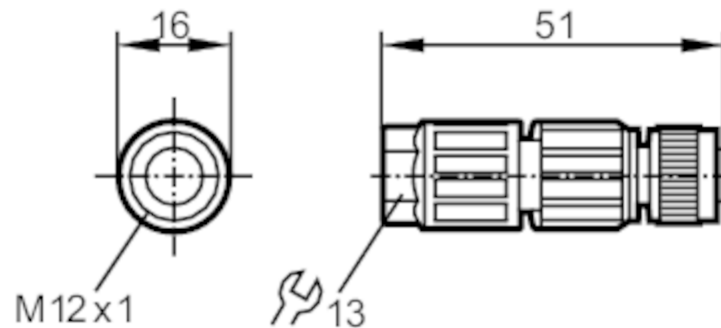

E11841

Zelfbedraadbare connector female

SDOGH040PLSFKSK

Elektrische eigenschappen

Voedingsspanning [V] < 45 AC / < 70 DC

Omgevingsvariabelen

Omgevingstemperatuur [°C] -25...60

Beschermklasse IP 67

Mechanische eigenschappen

Gewicht [g] 12,1

Afmetingen [mm] 16 x 16 x 51

Materialen PA 6.6

Materiaal overwerpmoer PA 6.6

Opmerkingen

Verpakkingseenheid 1 stuk

Elektrische aansluiting

doordringingstechniek: 0,14...0,34 mm²; Kabelmantel: Ø 3,5...6 mm

Elektrische aansluiting - bus

Connector: 1 x M12, recht; Behuizing: PA 6.6; Vergrendeling: PA 6.6

E11841

Zelfbedraadbare connector female

SDOGH040PLSFKSK

Aansluiting